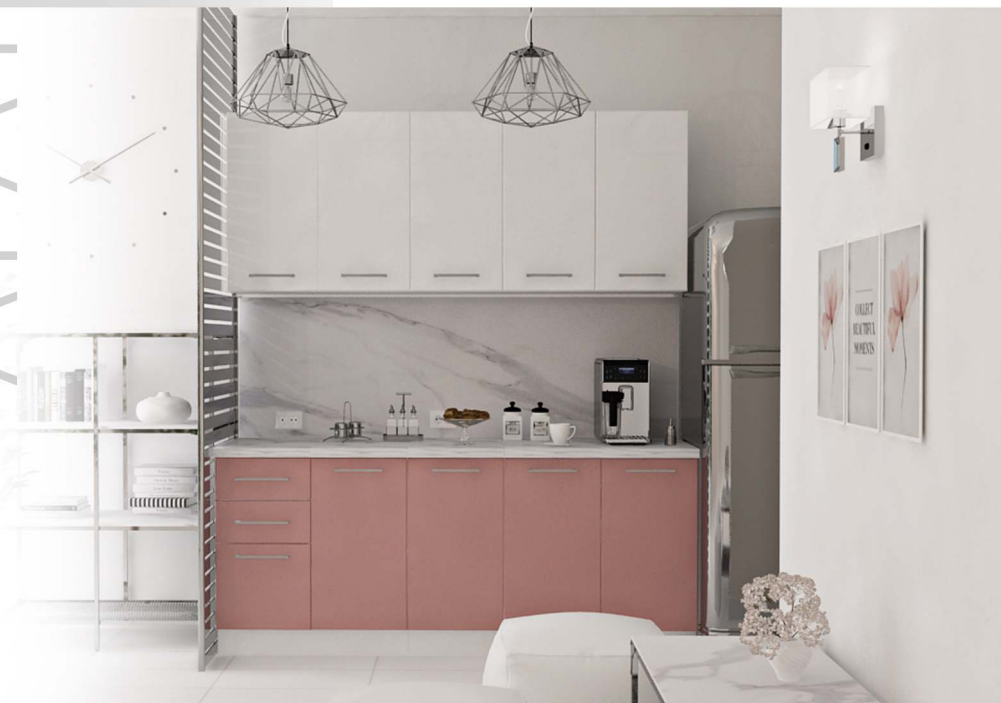

ИГНИ

КУХНЯ
АГАТА

АГАТА

КУХНЯ «АГАТА» МОЖЕТ БЫТЬ ДОУКОМПЛЕКТОВАНА СТУЛОМ И СТОЛОМ

СТОЛ С ФОТОПЕЧАТЬЮ

ТАБУРЕТ «ЛИРА»