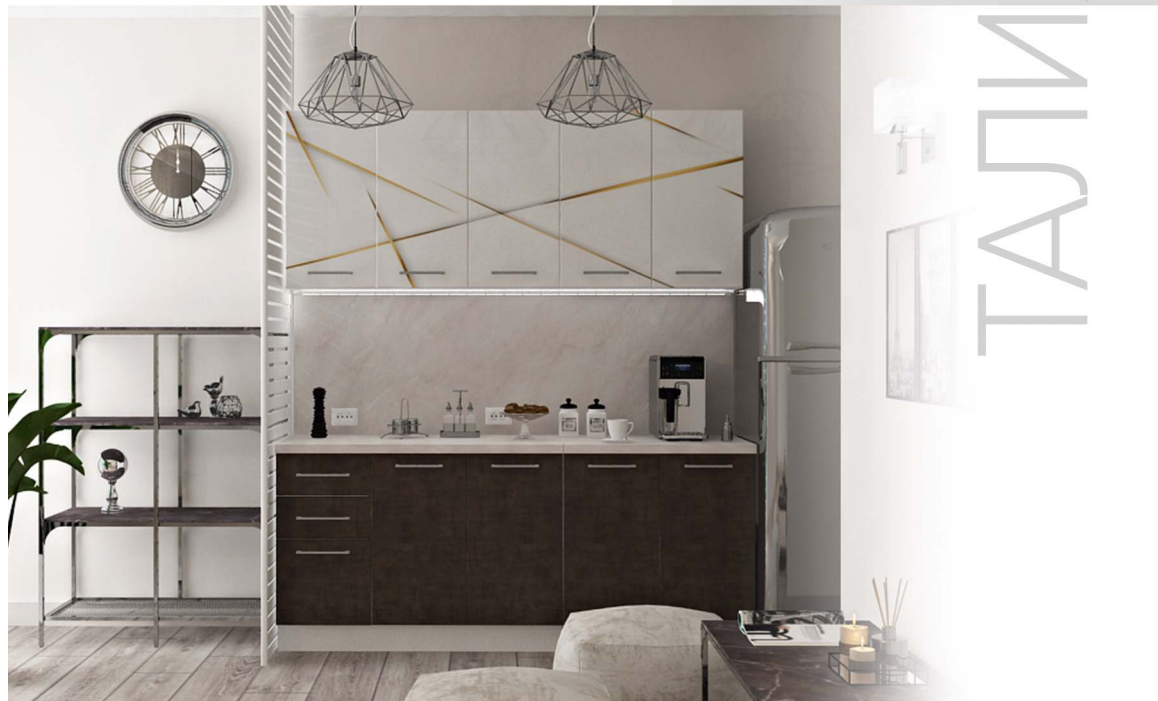

ИГНИ

КУХНЯ
ТАЛИЯ

ТАЛИЯ

ФАСАД:
ЛМДФ, ПЛЕНКА ПВХ