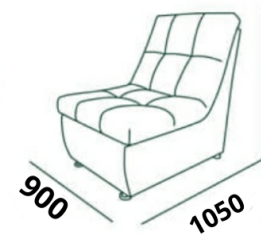

Механизм трансформации
"венеция"

Каркас:

брус хвойных пород, ДСП, ДВП, фанера

Наполнитель подушек:

листовой ППУ

**Бельевой ящик в кресле
и оттоманке:**

ЛДСП, ЛДВП

Спальное место:

3000*1400 в комплектации

как в каталоге

Дополнительные подушки 450*450:

наполнение дробленый ППУ

Диван модульный "Релакс" со спальным местом