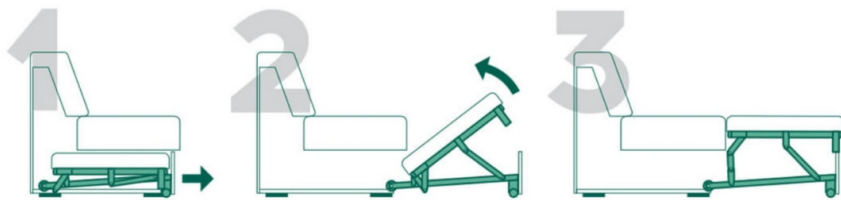

Кушетка 2-х спальная "Веста"

Механизм трансформации
"венеция"

Каркас:

брус хвойных пород, ДСП, ДВП, фанера,

Наполнитель:

листовой ППУ

Бельевой ящик:

не имеет мест для хранения

Спальное место:

1900*1500

Наполнитель подушек:

дробленный ППУ