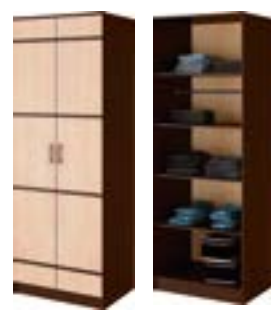

Шкаф 2-х ств. без зеркала:
(ШхВхГ) 800х2216х610

РУБ.