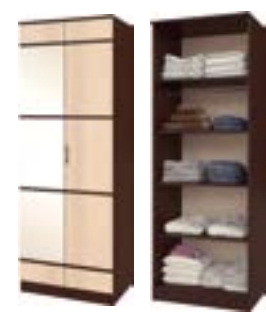

Шкаф 2-х ств. с зеркалом:
(ШхВхГ) 800х2216х610

РУБ.