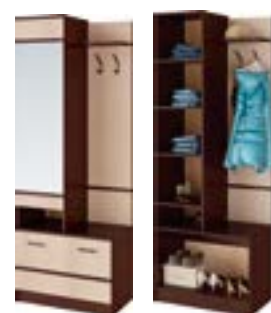

Шкаф угловой: (ШхВхГ)
 876х2216х876

РУБ.

Пенал: (ШхВхГ)
 400х2216х610

РУБ.

Пенал СП-01:
 (ШхВхГ) 550х2216х465

РУБ.

Угловое завершение:
 (ШхВхГ) 325х2216х610

РУБ.