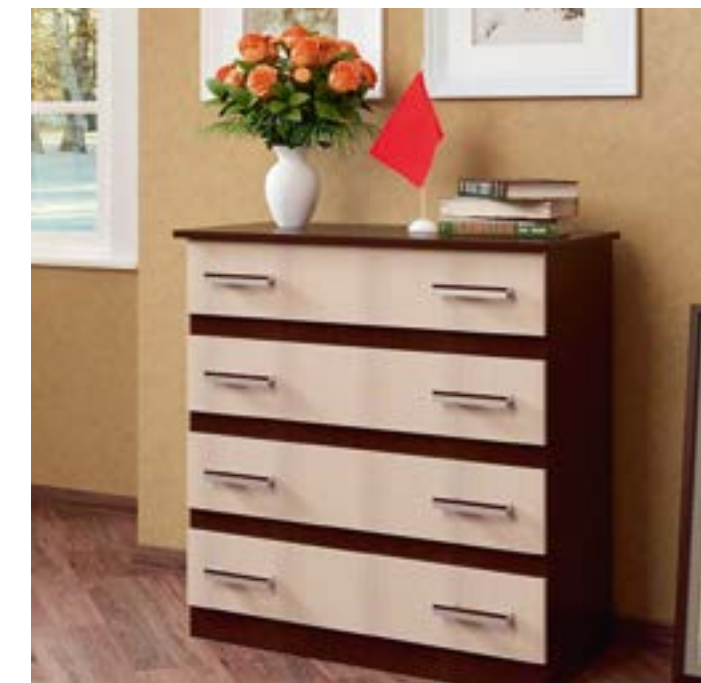

Комод Стандарт 2 (ШхВхГ): 1200x828x460

РУБ.

Комод Стандарт 4 (ШхВхГ): 1200x828x460

РУБ.

Комод Стандарт 6 (ШхВхГ): 882x916x460

РУБ.

ОПИСАНИЕ

Комод «Стандарт 1» состоит из открытой полки и выдвижные ящики разного размера на роликовых направляющих.