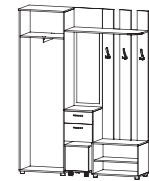

ВИЗИТ

1420(Ш) x 360(Г) x 2030(В) мм

МАТЕРИАЛ ИСПОЛНЕНИЯ:
КОРПУС (ЛДСП): ВЕНГЕ;
ФАСАД (ЛДСП): ДУБ МОЛОЧНЫЙ

ОПИСАНИЕ:
КРОМКА ПВХ
ЗЕРКАЛО С ФАЦЕТОМ
УНИВЕРСАЛЬНАЯ СБОРКА

КРИСТИНА

1577(Ш) x 386(Г) x 2080(В) мм

МАТЕРИАЛ ИСПОЛНЕНИЯ:
КОРПУС (ЛДСП): ЯСЕНЬ ШИМО СВЕТЛЫЙ;
ФАСАД (ЛДСП): ЯСЕНЬ ШИМО СВЕТЛЫЙ,
ЯСЕНЬ ШИМО ТЕМНЫЙ

ОПИСАНИЕ:
КРОМКА ПВХ
ДЕКОРАТИВНОЕ СТЕКЛО И ЗЕРКАЛО С РИСУНКОМ
ПУФИК С МЯГКИМ ОСНОВАНИЕМ
УНИВЕРСАЛЬНАЯ СБОРКА

ВИЗИТ

1420(Ш) x 360(Г) x 2030(В) мм

МАТЕРИАЛ ИСПОЛНЕНИЯ:
КОРПУС (ЛДСП): ЯСЕНЬ ШИМО ТЕМНЫЙ;
ФАСАД (ЛДСП): ЯСЕНЬ ШИМО СВЕТЛЫЙ

ОПИСАНИЕ:
КРОМКА ПВХ
ЗЕРКАЛО С ФАЦЕТОМ
УНИВЕРСАЛЬНАЯ СБОРКА

КРИСТИНА

1577(Ш) x 386(Г) x 2080(В) мм

МАТЕРИАЛ ИСПОЛНЕНИЯ:
КОРПУС (ЛДСП): АНКОР СВЕТЛЫЙ, ВЕНГЕ;
ФАСАД (ЛДСП): АНКОР СВЕТЛЫЙ, ВЕНГЕ

ОПИСАНИЕ:
КРОМКА ПВХ
ДЕКОРАТИВНОЕ СТЕКЛО И ЗЕРКАЛО С РИСУНКОМ
ПУФИК С МЯГКИМ ОСНОВАНИЕМ
УНИВЕРСАЛЬНАЯ СБОРКА