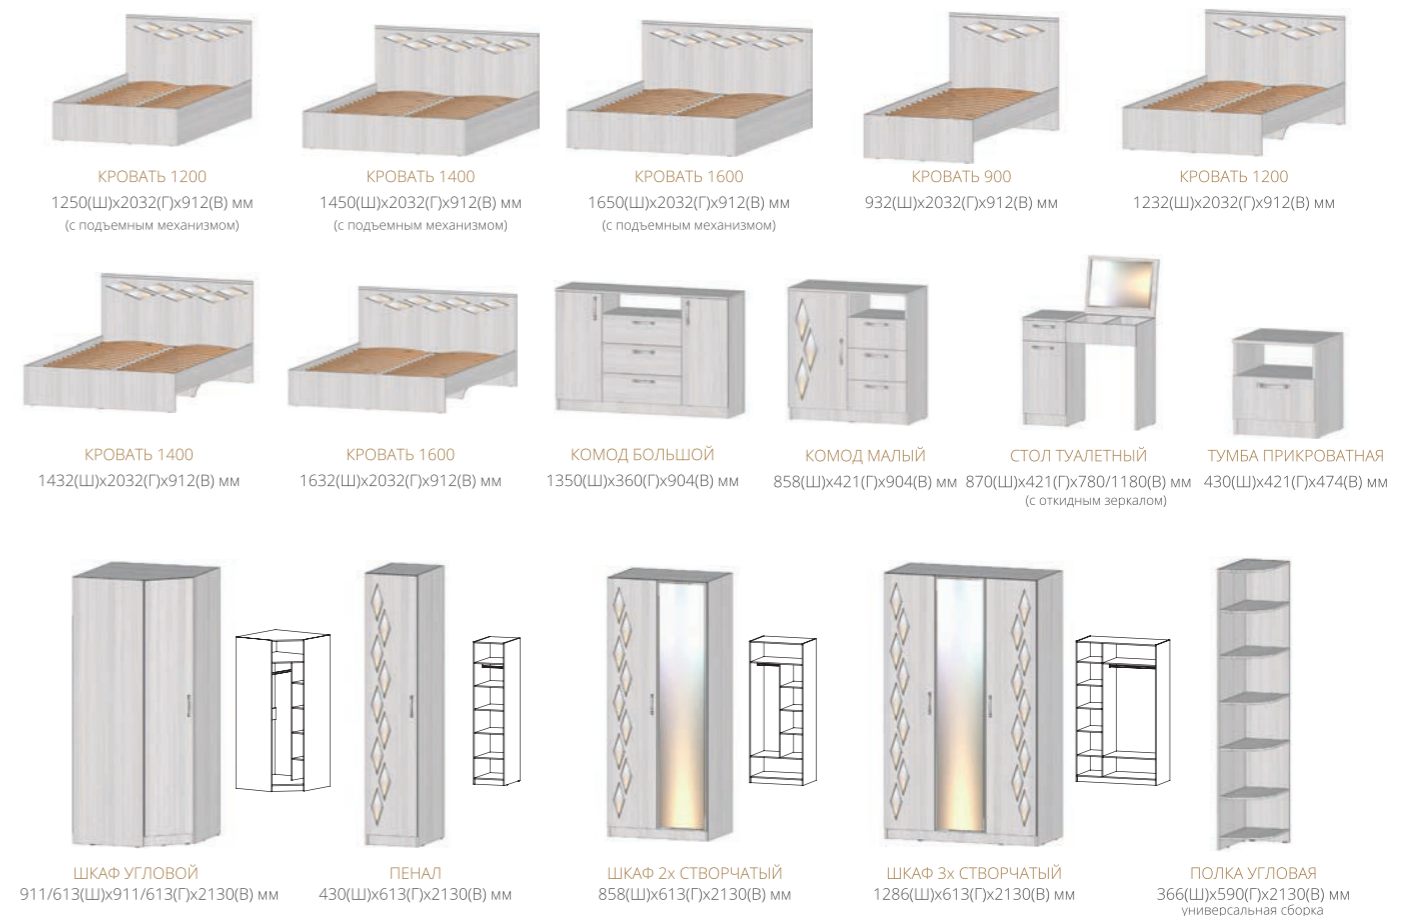

ДИАНА МОДУЛЬНАЯ СЕРИЯ

МАТЕРИАЛ ИСПОЛНЕНИЯ:
КОРПУС (ЛДСП): АНКОР СВЕТЛЫЙ;
ФАСАД (ЛДСП): АНКОР СВЕТЛЫЙ

ОПИСАНИЕ:
ДЕКОР ИЗ ЗЕРКАЛ С ШИРОКИМ
ФАЦЕТОМ

Анкор светлый

Кровати с подъемным механизмом оснащаются дном из ЛДВП и ортопедическим основанием на металлокаркасе. Кровати без подъемного механизма комплектуются ортопедическим основанием из гнотоклееной высокопрочной фанеры. Фасады шкафов универсальные и могут быть установлены в зеркальном варианте.