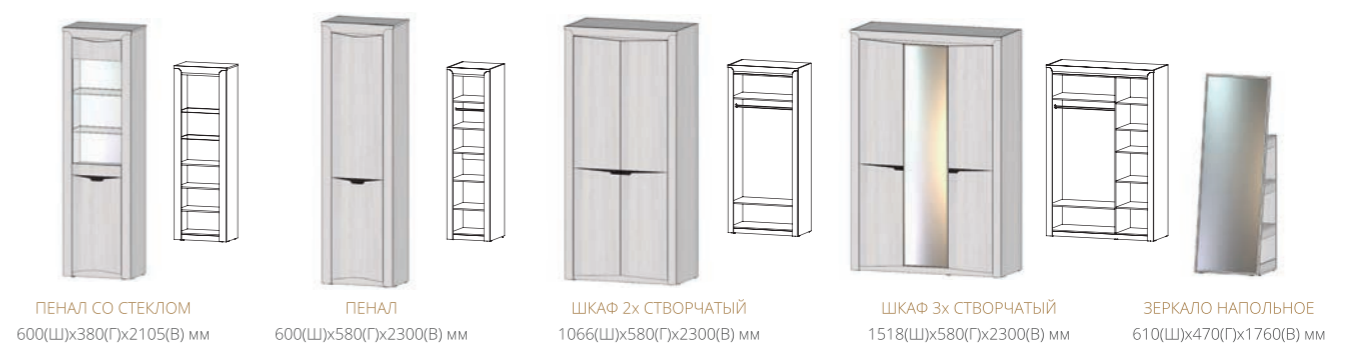

ЗЕРКАЛО
600(Ш)х20(Г)х1000(В) мм

КОМОД
1362(Ш)х380(Г)х784(В) мм

СТОЛ С ЯЩИКАМИ
1200(Ш)х600(Г)х472(В) мм

ТУМБА ТВ
1478(Ш)х380(Г)х472(В) мм

ПОЛКА
1070(Ш)х196(Г)х250(В) мм

ПЕНАЛ СО СТЕКЛОМ
600(Ш)х380(Г)х2105(В) мм