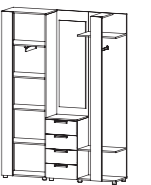

НАОМИ

2042(Ш) x 388(Г) x 2014(В) мм

МАТЕРИАЛ ИСПОЛНЕНИЯ:
КОРПУС (ЛДСП): СОНОМА;
ФАСАД (ЛДСП): СОНОМА, ДУБ САМДАЛ

ОПИСАНИЕ:
КРОМКА ПВХ
ЗЕРКАЛО С ФАЦЕТОМ
УНИВЕРСАЛЬНАЯ СБОРКА