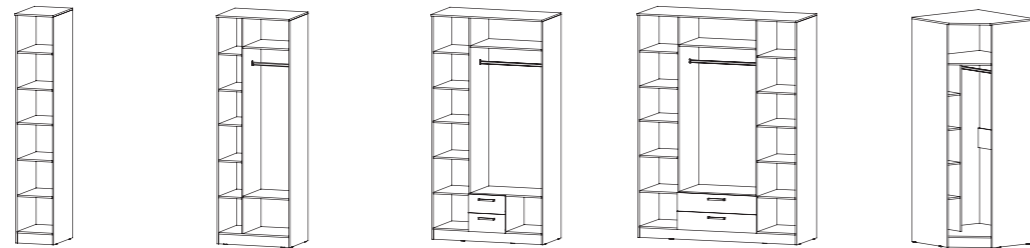

ПОЛКА УГЛОВАЯ 400(Ш)х570(Г)х2300(В) мм ПЕНАЛ 400(Ш)х570(Г)х2300(В) мм ШКАФ 2х СТВОРЧАТЫЙ 800(Ш)х570(Г)х2300(В) мм ШКАФ 3х СТВОРЧАТЫЙ 1200(Ш)х570(Г)х2300(В) мм ШКАФ 4х СТВОРЧАТЫЙ 1600(Ш)х570(Г)х2300(В) мм ШКАФ УГЛОВОЙ 860/570(Ш)х860/570(Г)х2300(В) мм