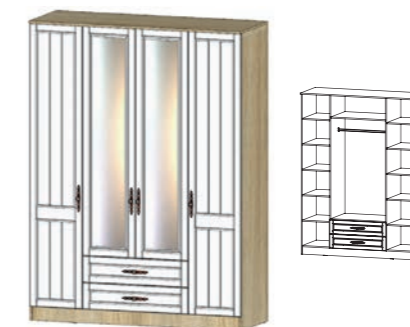

ШКАФ 4x СТВОРЧАТЫЙ
1600(Ш)х573(Г)х2154(В) мм