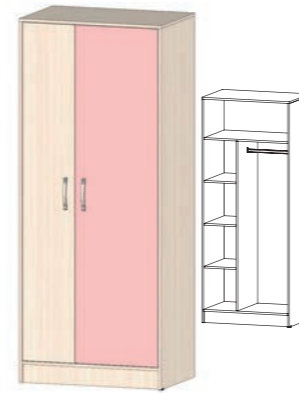

КРОВАТЬ С ЯЩИКАМИ
2032(Ш)х930(Г)х750(В) мм
размер под матрас 2000х900 мм

НАДСТРОЙКА ДЛЯ СТОЛА
1150(Ш)х300(Г)х850(В) мм

КОМОД
720(Ш)х450(Г)х700(В) мм

ТУМБА С ЯЩИКАМИ
350(Ш)х450(Г)х600(В) мм

СТОЛ С ЯЩИКАМИ
1150(Ш)х590(Г)х750(В) мм