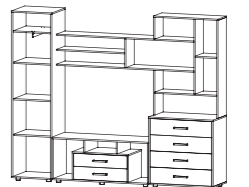

ПРЕСТИЖ

2700(Ш) x 400(Г) x 1960(В) мм

МАТЕРИАЛ ИСПОЛНЕНИЯ:
КОРПУС (ЛДСП): ЯСЕНЬ ШИМО ТЕМНЫЙ;
ФАСАД (ЛДСП): ЯСЕНЬ ШИМО СВЕТЛЫЙ,
ЯСЕНЬ ШИМО ТЕМНЫЙ;

ОПИСАНИЕ:
КРОМКА ПВХ
НИША ТВ: 1100(Ш) x 890(В) мм
СТЕКЛОТВОРКА - ТОНИРОВАННОЕ СТЕКЛО

Шимо светлый
Шимо темный