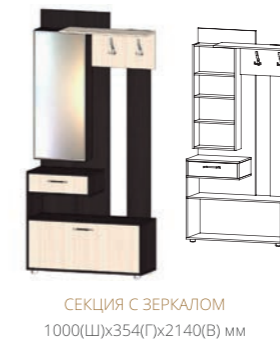

МЕБЕЛЬ ДЛЯ ПРИХОЖЕЙ

ГОТОВЫЕ РЕШЕНИЯ

ПРИХОЖАЯ – МЕСТО, КОТОРОЕ ЕЖЕДНЕВНО ВСТРЕЧАЕТ И ПРОВОЖАЕТ НАС, МЕСТО, ГДЕ ВСЁ ДОЛЖНО БЫТЬ ПОД РУКОЙ. НАШИ СТИЛЬНЫЕ И СОВРЕМЕННЫЕ МОДЕЛИ МАКСИМАЛЬНО ФУНКЦИОНАЛЬНЫ И КОМФОРТНЫ. МЫ ПРЕДЛАГАЕМ: УНИКАЛЬНЫЕ ДИЗАЙНЕРСКИЕ РЕШЕНИЯ, ИЗЫСКАННЫЕ ДЕКОРЫ СОБСТВЕННОЙ РАЗРАБОТКИ, ФАНТАЗИЙНЫЕ ДЕКОРАТИВНЫЕ СТЕКЛА И ЗЕРКАЛА С ШИРОКИМ ФАЦЕТОМ, ИЗЫСКАННЫЕ ЭЛЕМЕНТЫ И САМЫЕ ТРЕНДОВЫЕ ЦВЕТОВЫЕ СОЧЕТАНИЯ.

ИНФИНТИ

МАТЕРИАЛ ИСПОЛНЕНИЯ:
КОРПУС (ЛДСП): ЯСЕНЬ ШИМО ТЕМНЫЙ;
ФАСАД (ЛДСП): ЯСЕНЬ ШИМО СВЕТЛЫЙ,
ЯСЕНЬ ШИМО ТЕМНЫЙ

ОПИСАНИЕ:
УНИВЕРСАЛЬНАЯ СБОРКА
ЗЕРКАЛО С ФАЦЕТОМ
ДЕКОРАТИВНОЕ СТЕКЛО С РИСУНКОМ
МОДУЛЬНАЯ СЕРИЯ

Шимо светлый
Шимо темный

Дуб молочный
Венге

Дуб Крафт
Белый