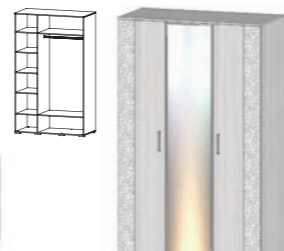

ТУМБА ПРИКРОВАТНАЯ
430(Ш)х418(Г)х404(В) мм

ШКАФ 3х СТВОРЧАТЫЙ
1286(Ш)х613(Г)х2082(В) мм

КРЕСЛО МЯЧИ

НАПОЛНИТЕЛЬ: ПЕНОПОЛИСТИРОЛ
НАРУЖНЫЙ ЧЕХОЛ: КАЖЗАМЕНИТЕЛЬ
НАГРУЗКА ДО 100 КГ
ДИАМЕТР 1 МЕТР