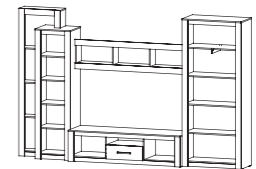

ЭЛИС

3450(Ш) x 522(Г) x 2095(В) мм

МАТЕРИАЛ ИСПОЛНЕНИЯ:
КОРПУС (ЛДСП): ЯСЕНЬ ШИМО СВЕТЛЫЙ;
ФАСАД (ЛДСП): ЯСЕНЬ ШИМО СВЕТЛЫЙ
НАКЛАДКИ (МДФ): ЯСЕНЬ ШИМО СВЕТЛЫЙ

ОПИСАНИЕ:
КРОМКА ПВХ
НИША ТВ: 1700(Ш) x 830(В) мм
НАКЛАДКИ МДФ

ОНТАРИО

2986(Ш) x 435(Г) x 1935(В) мм

МАТЕРИАЛ ИСПОЛНЕНИЯ:
КОРПУС (ЛДСП): ДУБ КРАФТ ЗОЛОТОЙ;
ФАСАД (ЛДСП): БЕЛЫЙ, ДУБ КРАФТ ЗОЛОТОЙ

ОПИСАНИЕ:
КРОМКА ПВХ
НИША ТВ: 1200(Ш) x 840(В) мм
СТВОРКА: ТОНИРОВАННОЕ СТЕКЛО