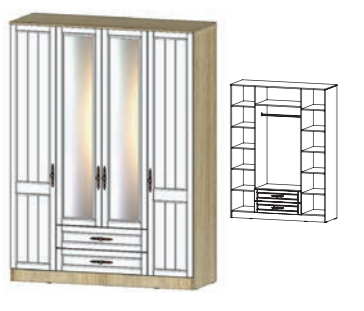

ШКАФ 4х СТВОРЧАТЫЙ
1600(Ш)х573(Г)х2154(В) мм