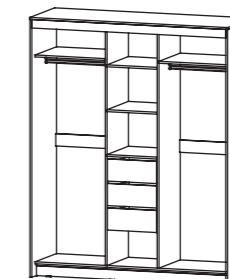

ШКАФ-КУПЕ 3х СТВОРЧАТЫЙ
1720(Ш)х590(Г)х2120(В) мм
Цвет: Анкор светлый