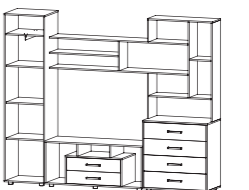

ПРЕСТИЖ

2700(Ш) x 400(Г) x 1960(В) мм

МАТЕРИАЛ ИСПОЛНЕНИЯ:
КОРПУС (ЛДСП): ВЕНГЕ;
ФАСАД (ЛДСП): ВЕНГЕ, ДУБ МОЛОЧНЫЙ

ОПИСАНИЕ:
КРОМКА ПВХ
НИША ТВ: 1100(Ш) x 890(В) мм
СТЕКЛОТВОРКА - ТОНИРОВАННОЕ СТЕКЛО

Дуб молочный
Венге

ТОРОНТО

2500(Ш) x 450(Г) x 2000(В) мм

МАТЕРИАЛ ИСПОЛНЕНИЯ:
КОРПУС (ЛДСП): ВЕНГЕ;
ФАСАД (ЛДСП): ДУБ МОЛОЧНЫЙ

ОПИСАНИЕ:
КРОМКА ПВХ
НИША ТВ: 1200(Ш) x 830(В) мм
ДЕКОРАТИВНОЕ СТЕКЛО С РИСУНКОМ
УНИВЕРСАЛЬНАЯ СБОРКА

Дуб молочный
Венге

ПРЕСТИЖ

2700(Ш) x 400(Г) x 1960(В) мм

МАТЕРИАЛ ИСПОЛНЕНИЯ:
КОРПУС (ЛДСП): ЯСЕНЬ ШИМО ТЕМНЫЙ;
ФАСАД (ЛДСП): ЯСЕНЬ ШИМО СВЕТЛЫЙ,
ЯСЕНЬ ШИМО ТЕМНЫЙ;

ОПИСАНИЕ:
КРОМКА ПВХ
НИША ТВ: 1100(Ш) x 890(В) мм
СТЕКЛОТВОРКА - ТОНИРОВАННОЕ СТЕКЛО

Шимо светлый
Шимо темный

ТОРОНТО

2500(Ш) x 450(Г) x 2000(В) мм

МАТЕРИАЛ ИСПОЛНЕНИЯ:
КОРПУС (ЛДСП): ЯСЕНЬ ШИМО ТЕМНЫЙ;
ФАСАД (ЛДСП): ЯСЕНЬ ШИМО СВЕТЛЫЙ

ОПИСАНИЕ:
КРОМКА ПВХ
НИША ТВ: 1200(Ш) x 830(В) мм
ДЕКОРАТИВНОЕ СТЕКЛО С РИСУНКОМ
УНИВЕРСАЛЬНАЯ СБОРКА

Шимо светлый
Шимо темный