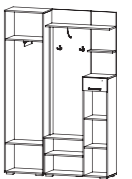

КАТРИН

1154(Ш) x 345(Г) x 1986(В) мм

МАТЕРИАЛ ИСПОЛНЕНИЯ:
КОРПУС (ЛДСП): ЯСЕНЬ ШИМО ТЕМНЫЙ;
ФАСАД (ЛДСП): ЯСЕНЬ ШИМО СВЕТЛЫЙ

ОПИСАНИЕ:
КРОМКА ПВХ
УНИВЕРСАЛЬНАЯ СБОРКА
ЗЕРКАЛО С ФАЦЕТОМ