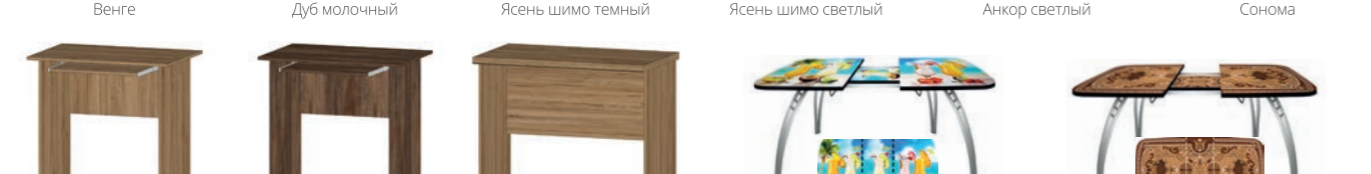

СТОЛ ТЕХНО 800(Ш) x 550(Г) x 750(В) / Дуб Крафт / Дуб Самдал / СТОЛ ЭСТЕТ 1000(Ш) x 600(Г) x 760(В) / Дуб Крафт

СТОЛ МАЙАМИ РАСКЛАДНОЙ 1100 (1500) x 700 мм (стекло)

СТОЛ ФАРАОН РАСКЛАДНОЙ 1100 (1500) x 700 мм (стекло)