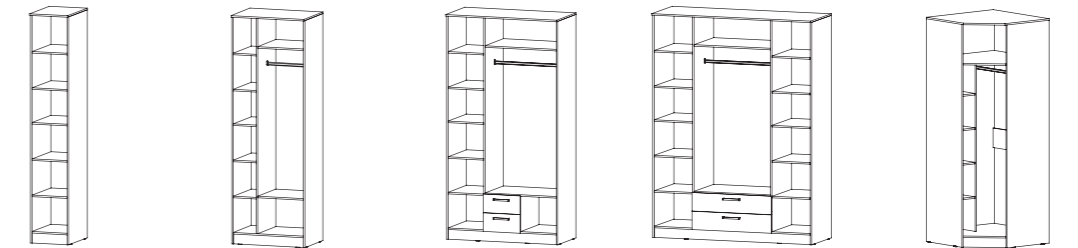

ТУМБА ПРИКРОВАТНАЯ 421(Ш)х390(Г)х414(В) мм КОМОД 800(Ш)х493(Г)х804(В) мм СТОЛ ТУАЛЕТНЫЙ 800(Ш)х500(Г)х1640(В) мм КРОВАТЬ 1200 1265(Ш)х2082(Г)х1040(В) мм КРОВАТЬ 1400 1465(Ш)х2082(Г)х1040(В) мм КРОВАТЬ 1600 1665(Ш)х2082(Г)х1040(В) мм

Функциональное изголовье кроватей. На фасадах применено декоративное стекло с фацетом и качественным рисунком, окрашенным по специальной технологии.