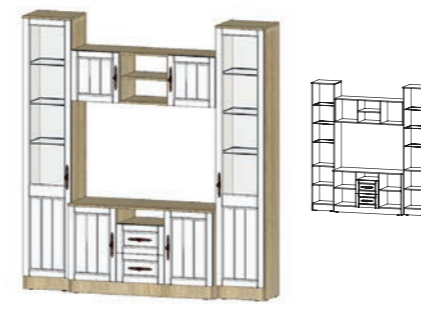

КРОВАТЬ 2х сп. 1600
1632(Ш)х2048(Г)х909(В) мм
(ортопедическое основание)

ТУМБА ПРИКРОВАТНАЯ
421(Ш)х390(Г)х414(В) мм

ЗЕРКАЛО
870(Ш)х20(Г)х520(В) мм

КОМОД
1402(Ш)х423(Г)х932(В) мм

СТОЛИК
870(Ш)х424(Г)х766(В) мм