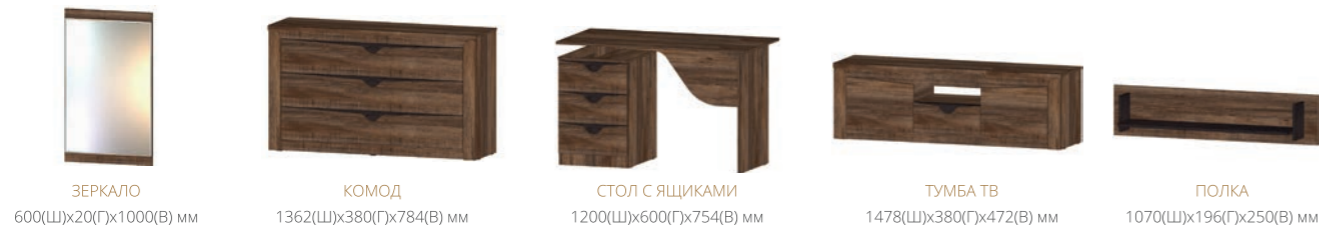

ЗЕРКАЛО
600(Ш)х20(Г)х1000(В) мм

КОМОД
1362(Ш)х380(Г)х784(В) мм

СТОЛ С ЯЩИКАМИ
1200(Ш)х600(Г)х754(В) мм

ТУМБА ТВ
1478(Ш)х380(Г)х472(В) мм

ПОЛКА
1070(Ш)х196(Г)х250(В) мм

ПЕНАЛ СО СТЕКЛОМ
600(Ш)х380(Г)х2105(В) мм