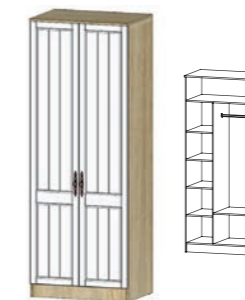

ШКАФ 2x СТВОРЧАТЫЙ
800(Ш)х573(Г)х2154(В) мм