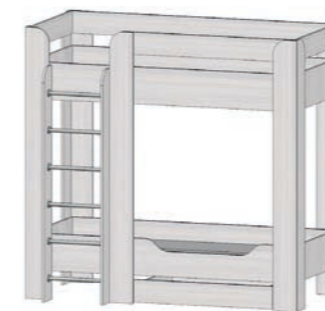

КРОВАТЬ 2x ЯРУСНАЯ
1924(Ш)х1000(Г)х1830(В) мм
спальное место 1860х800 мм (2 шт)
ширина лестницы 430 мм