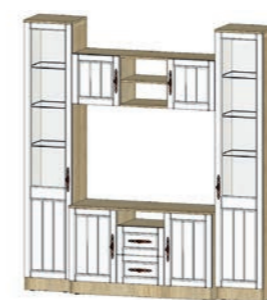

ЦЕНТРАЛЬНАЯ СЕКЦИЯ
2000(Ш)х425(Г)х2154(В) мм