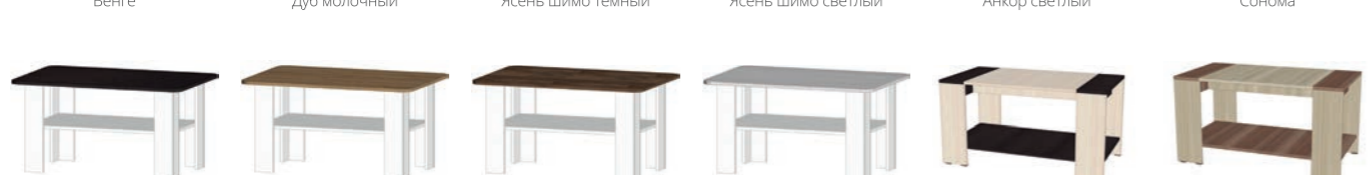

СЖ РЕСПЕКТ 900(Ш) x 600(Г) x 468(В)
Венге / Дуб Крафт / Дуб Самдал / Анкор светлый / Ясень шимо темный / Венге / Дуб молочный