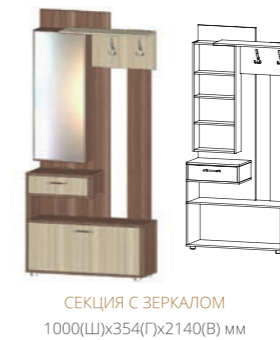

МЕБЕЛЬ ДЛЯ ПРИХОЖЕЙ

ГОТОВЫЕ РЕШЕНИЯ

ПРИХОЖАЯ – МЕСТО, КОТОРОЕ ЕЖЕДНЕВНО ВСТРЕЧАЕТ И ПРОВОЖАЕТ НАС, МЕСТО, ГДЕ ВСЁ ДОЛЖНО БЫТЬ ПОД РУКОЙ. НАШИ СТИЛЬНЫЕ И СОВРЕМЕННЫЕ МОДЕЛИ МАКСИМАЛЬНО ФУНКЦИОНАЛЬНЫ И КОМФОРТНЫ. МЫ ПРЕДЛАГАЕМ: УНИКАЛЬНЫЕ ДИЗАЙНЕРСКИЕ РЕШЕНИЯ, ИЗЫСКАННЫЕ ДЕКОРЫ СОБСТВЕННОЙ РАЗРАБОТКИ, ФАНТАЗИЙНЫЕ ДЕКОРАТИВНЫЕ СТЕКЛА И ЗЕРКАЛА С ШИРОКИМ ФАЦЕТОМ, ИЗЫСКАННЫЕ ЭЛЕМЕНТЫ И САМЫЕ ТРЕНДОВЫЕ ЦВЕТОВЫЕ СОЧЕТАНИЯ.

ИНФИНТИ

МАТЕРИАЛ ИСПОЛНЕНИЯ:
КОРПУС (ЛДСП): ЯСЕНЬ ШИМО ТЕМНЫЙ;
ФАСАД (ЛДСП): ЯСЕНЬ ШИМО СВЕТЛЫЙ,
ЯСЕНЬ ШИМО ТЕМНЫЙ

ОПИСАНИЕ:
УНИВЕРСАЛЬНАЯ СБОРКА
ЗЕРКАЛО С ФАЦЕТОМ
ДЕКОРАТИВНОЕ СТЕКЛО С РИСУНКОМ
МОДУЛЬНАЯ СЕРИЯ

Шимо светлый
Шимо темный

Дуб молочный
Венге

Дуб Крафт
Белый