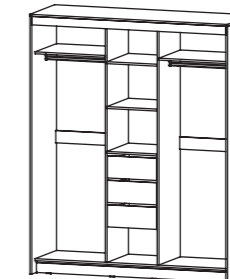

ШКАФ-КУПЕ 3х СТВОРЧАТЫЙ
1720(Ш)х590(Г)х2120(В) мм
Цвет: Сонома / Белый