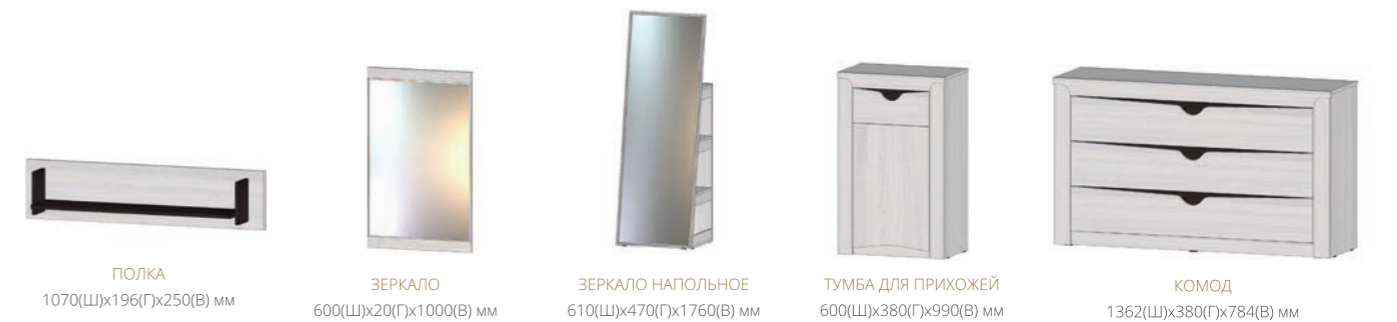

РЕГИНА

2092(Ш) x 580(Г) x 2300(В) мм

Анкор светлый

МАТЕРИАЛ ИСПОЛНЕНИЯ:
КОРПУС (ЛДСП): АНКОР СВЕТЛЫЙ;
ФАСАД (ЛДСП): АНКОР СВЕТЛЫЙ;
ВСТАВКА(ЛДСП): ВЕНГЕ

ОПИСАНИЕ:
МОДУЛЬНАЯ СЕРИЯ
УНИВЕРСАЛЬНАЯ СБОРКА
КРОМКА ПВХ