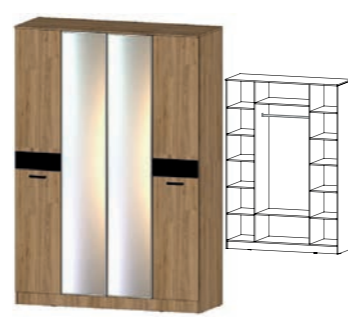

СТОЛ ТУАЛЕТНЫЙ
870(Ш)х450(Г)х1520(В) мм

КОМОД
1600(Ш)х434(Г)х1080(В) мм

ТУМБА ПРИКРОВАТНАЯ
421(Ш)х390(Г)х366(В) мм

ПЕНАЛ С ПОЛКАМИ
400(Ш)х570(Г)х2300(В) мм

ШКАФ 2х СТВОРЧАТЫЙ
800(Ш)х570(Г)х2300(В) мм

ШКАФ 3х СТВОРЧАТЫЙ
1200(Ш)х570(Г)х2300(В) мм