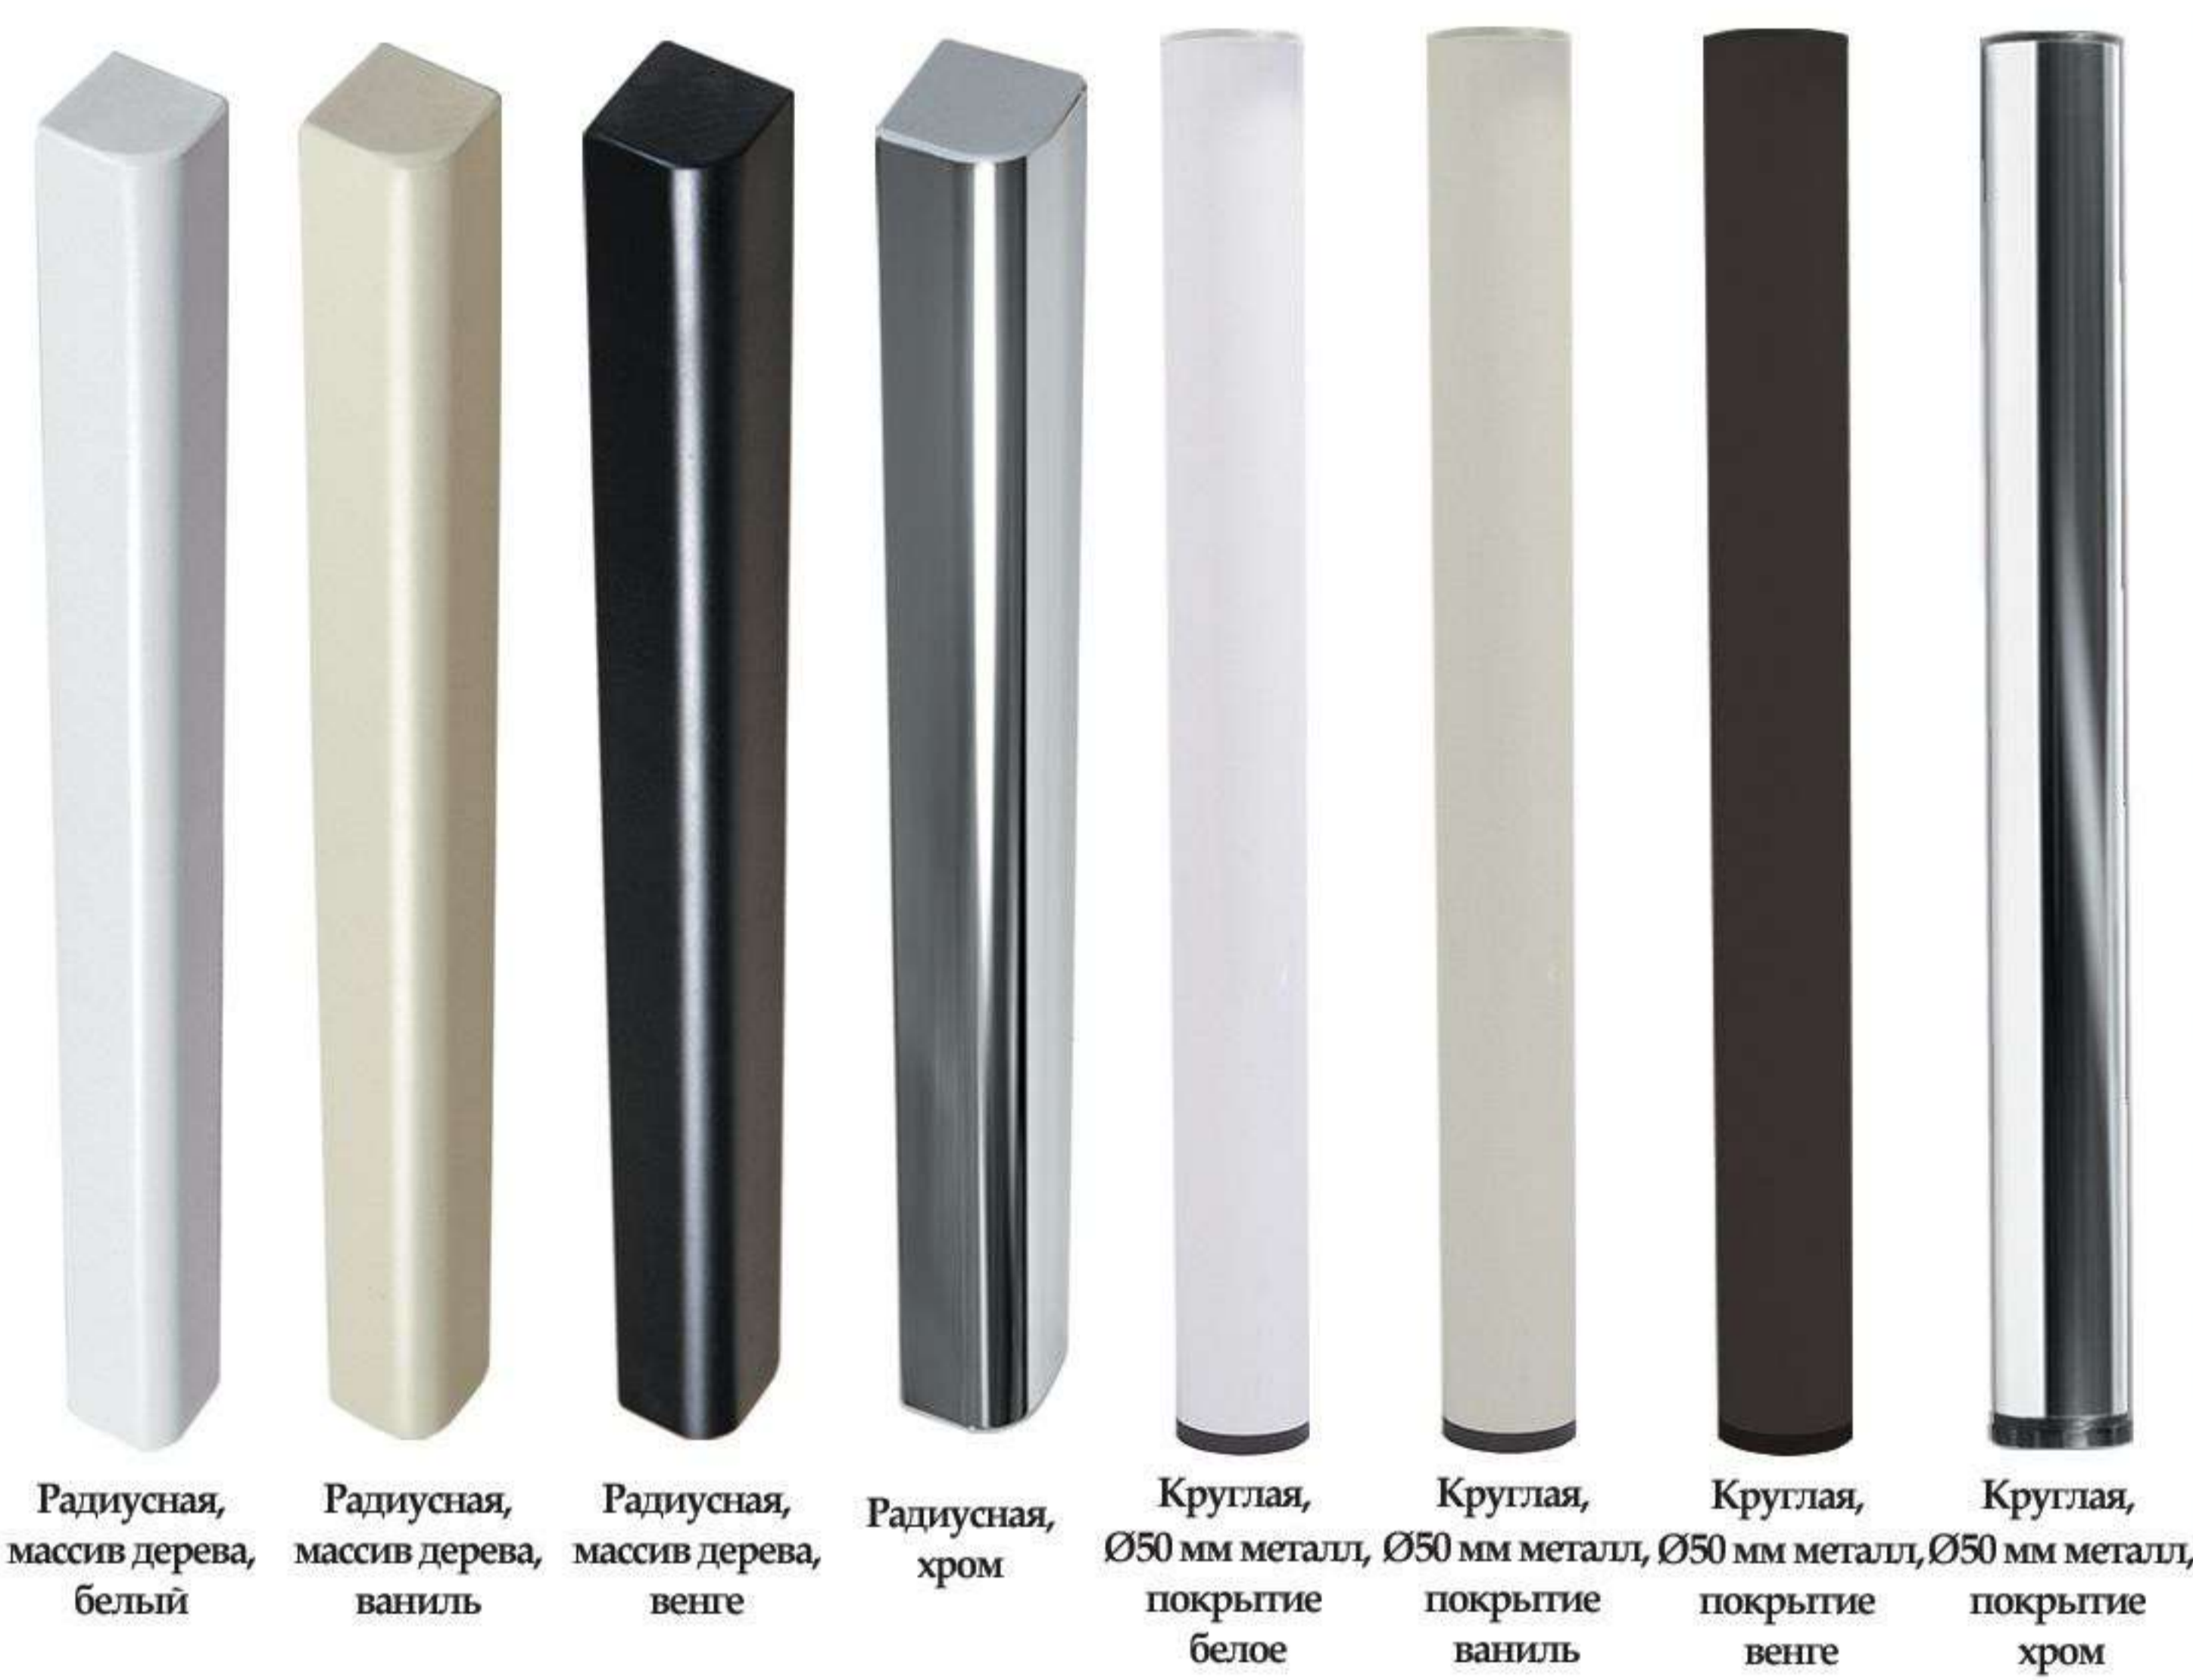

ВАРИАНТЫ ОПОР:

Столешница 26 мм.
Цвет подстоля: дуб беленый, венге, белый.