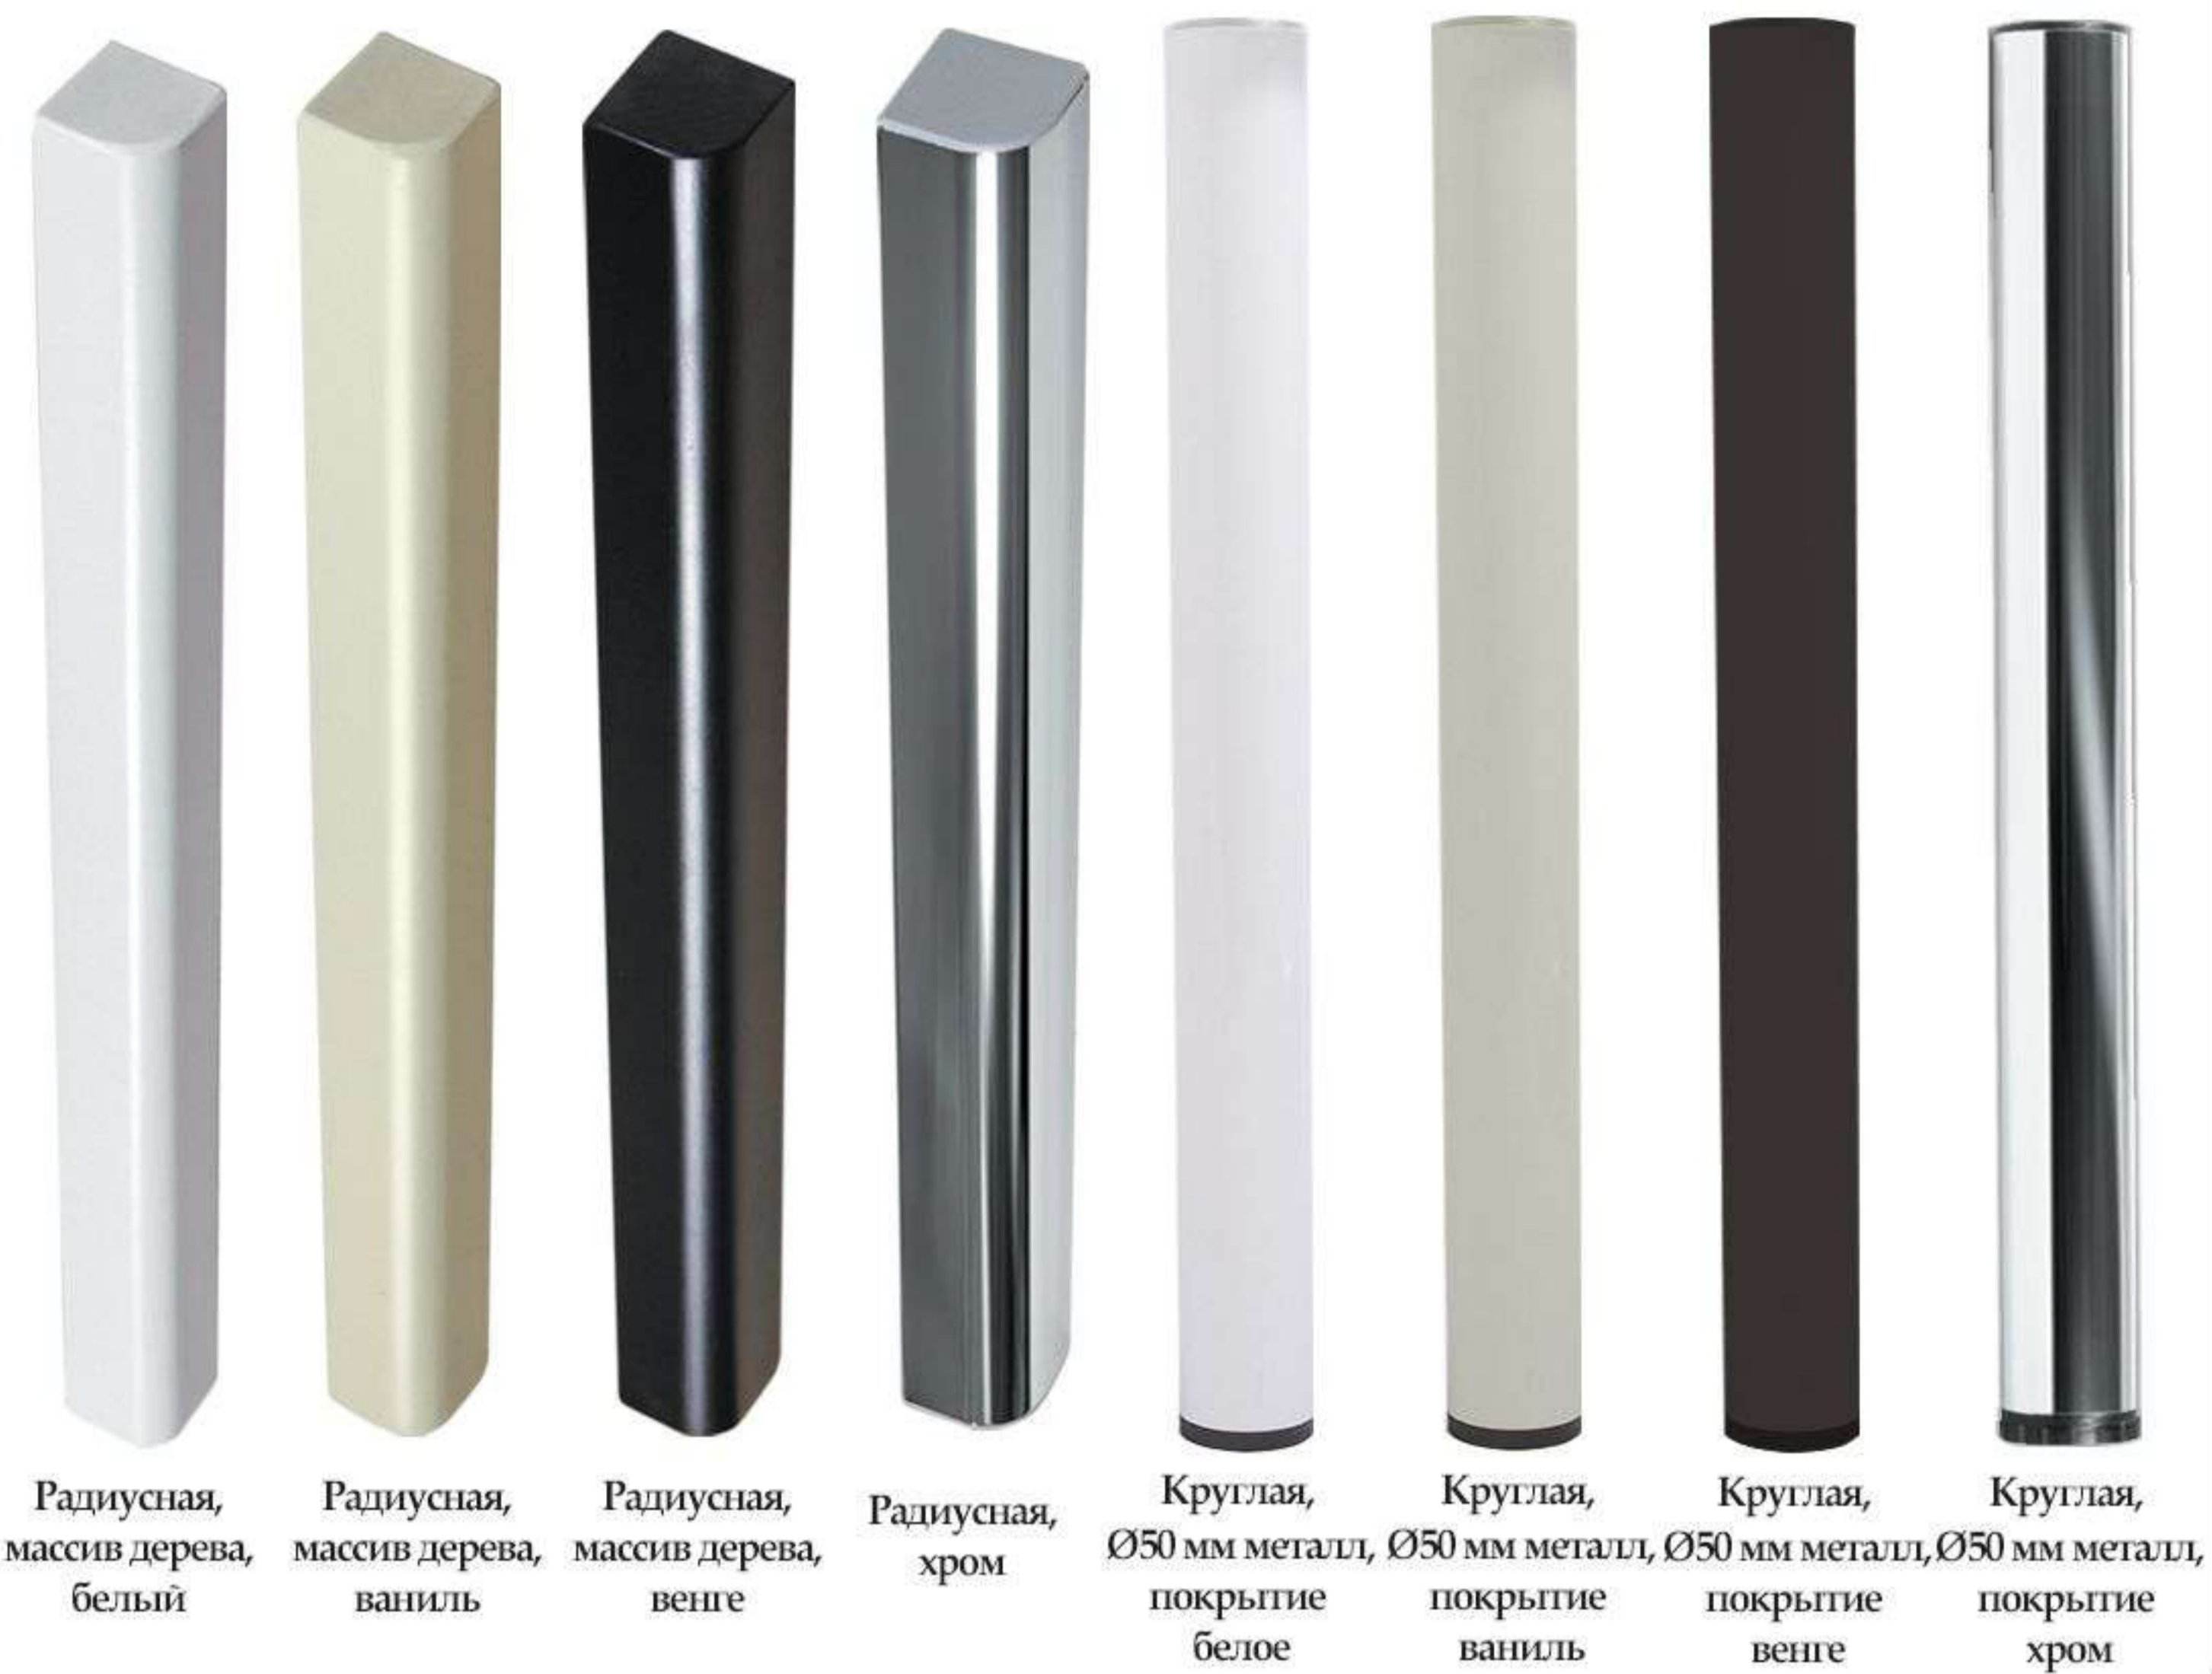

ВАРИАНТЫ ОПОР:

Столешница 26 мм.
Цвет подстолья: дуб беленый, венге, белый.