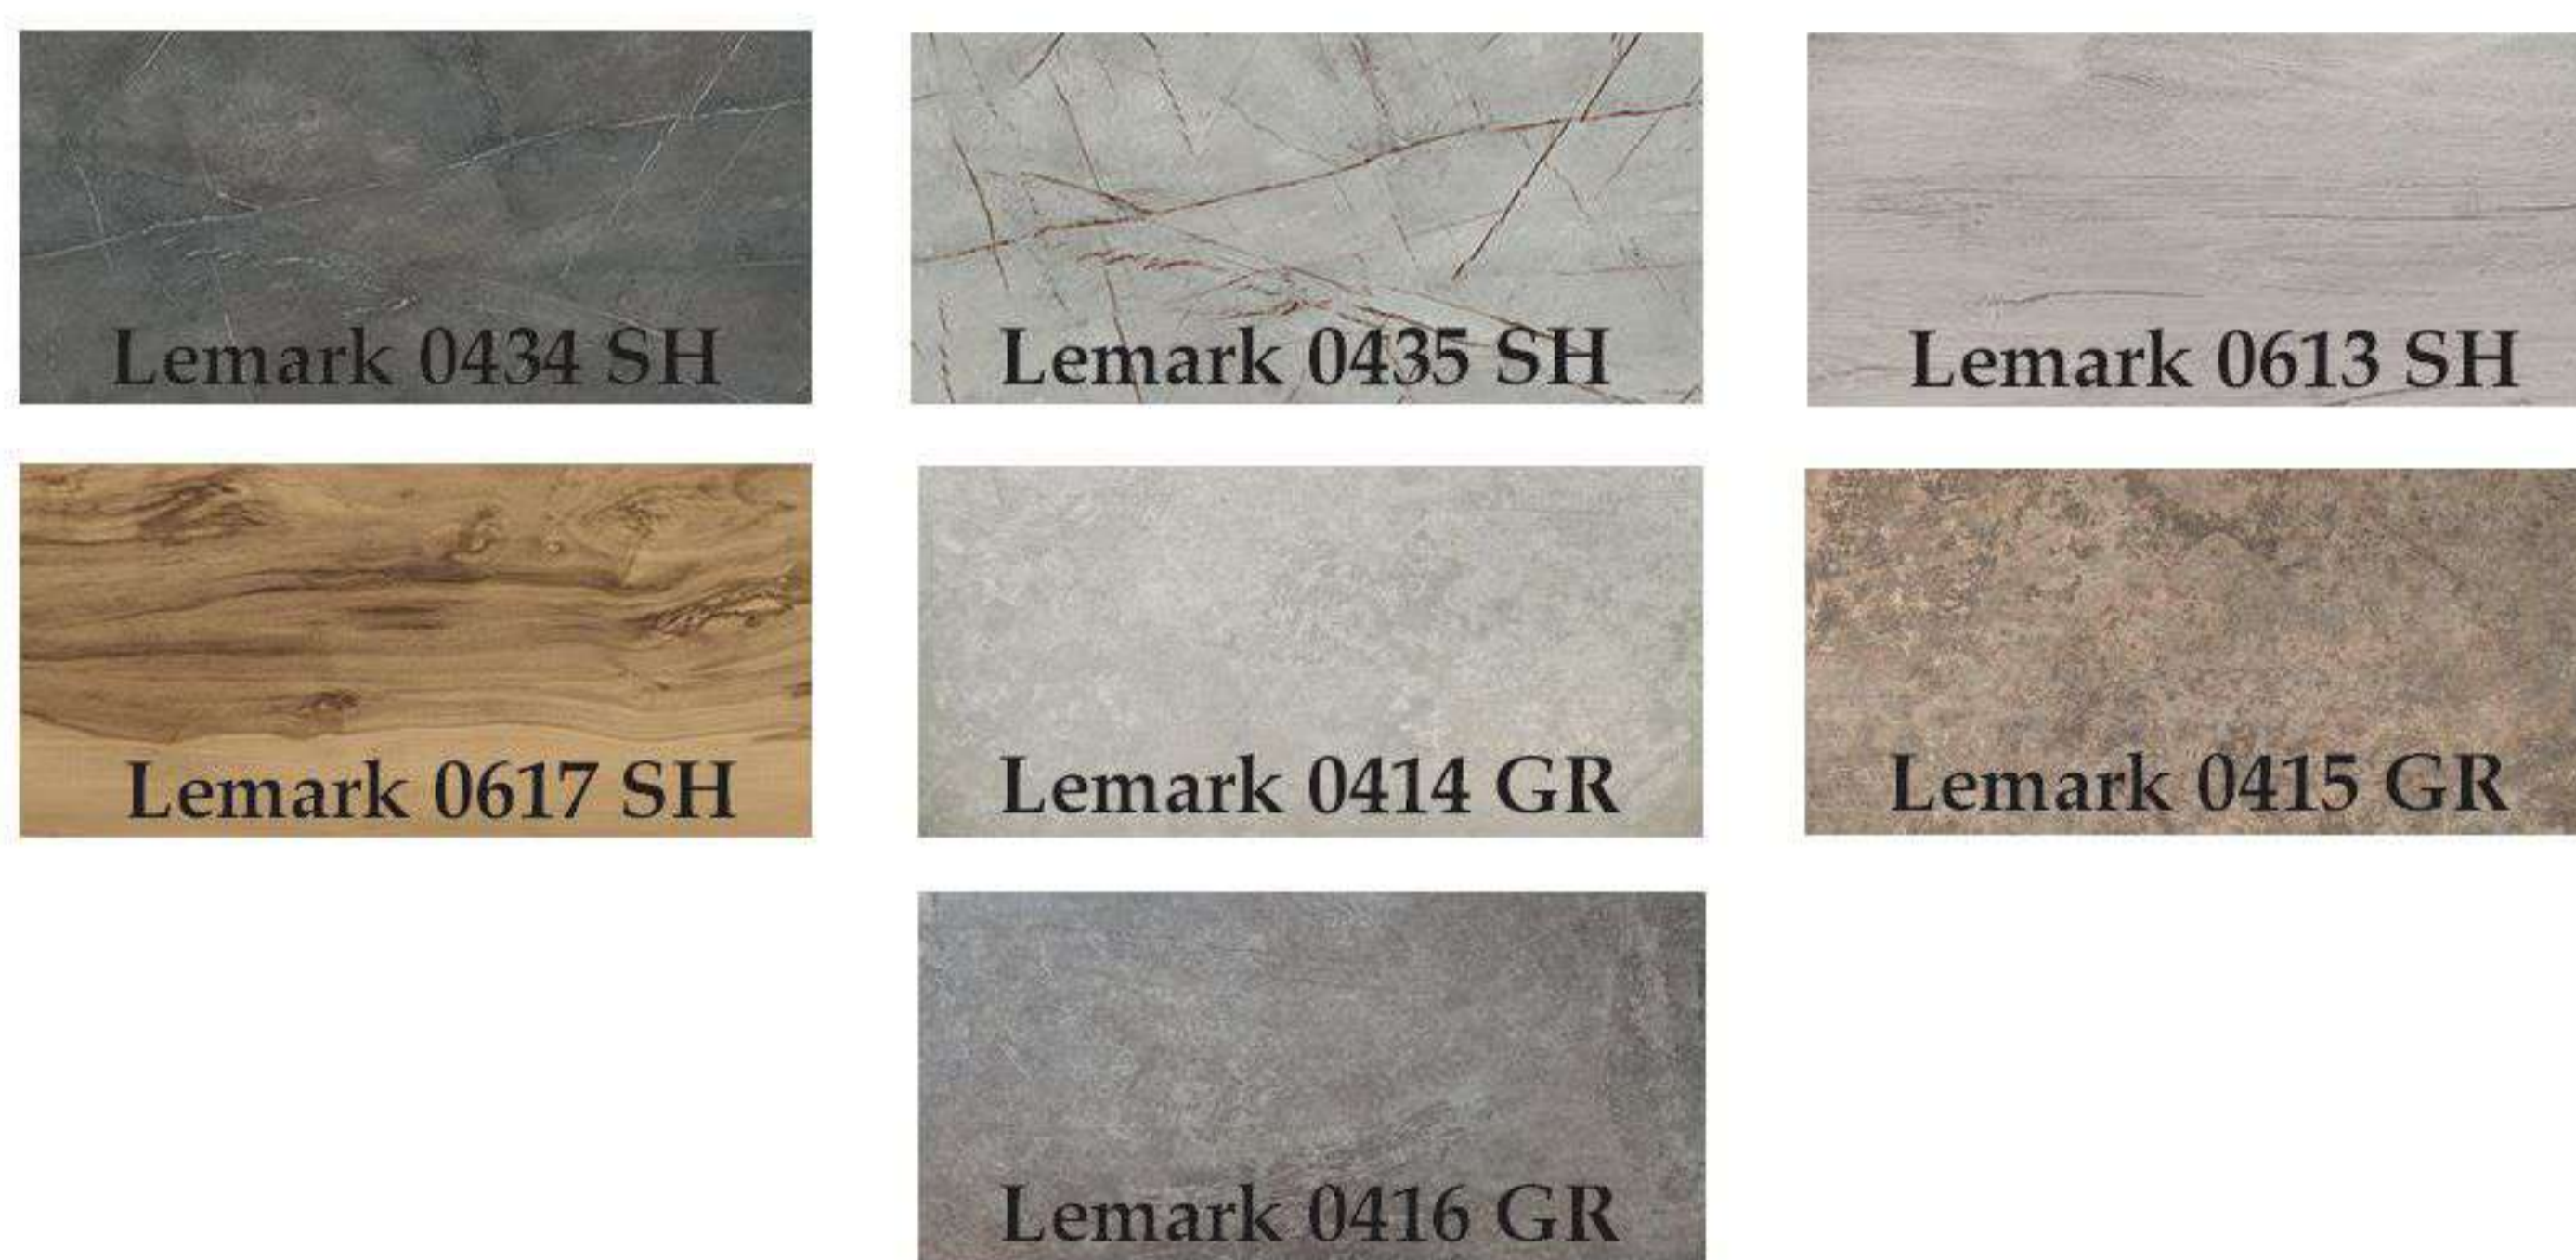

ВАРИАНТЫ ЦВЕТА HPL ПЛАСТИКА

ФОРМЫ СТОЛЕШНИЦ