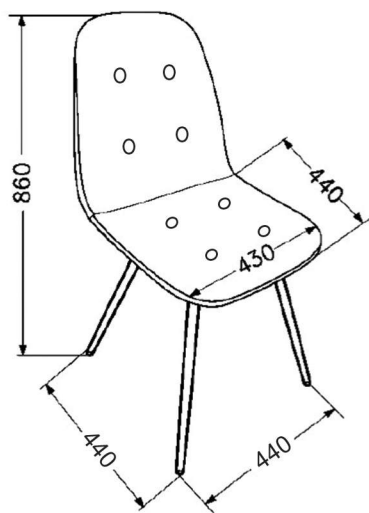

# Стул МАРТИН

Выполнен в велюре Velutto  
Опоры металлические  
Порошковая покраска