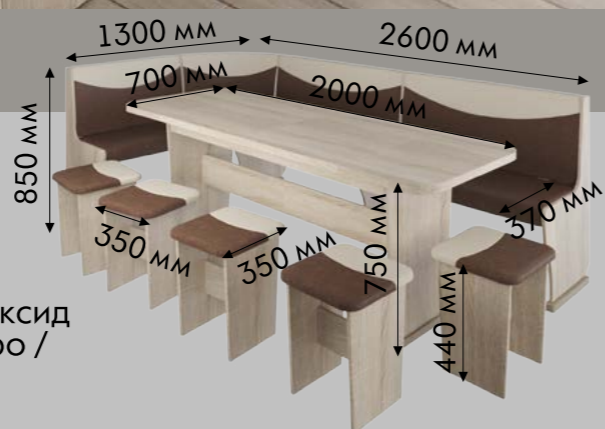

корпус: дуб винтаж оксид
кож.зам.: браун капро /
капро эко крем

корпус: дуб венге
кож.зам.: черный/бежевый

цветовые решения:

корпус: дуб венге
кож.зам.: черный /бежевый

корпус: дуб вотан
кож.зам.: дамла темная /
дамла светлая