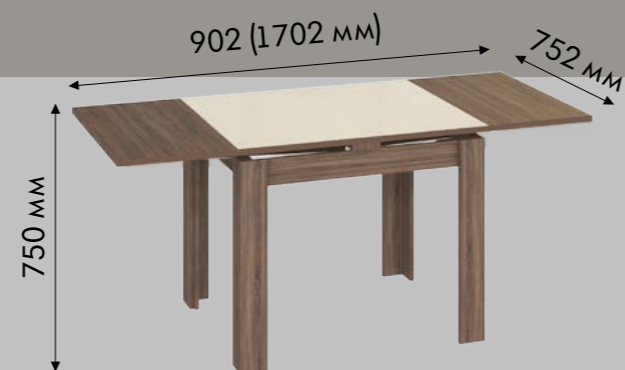

стол раздвижной

ЦЕНА:

ЦЕНА: