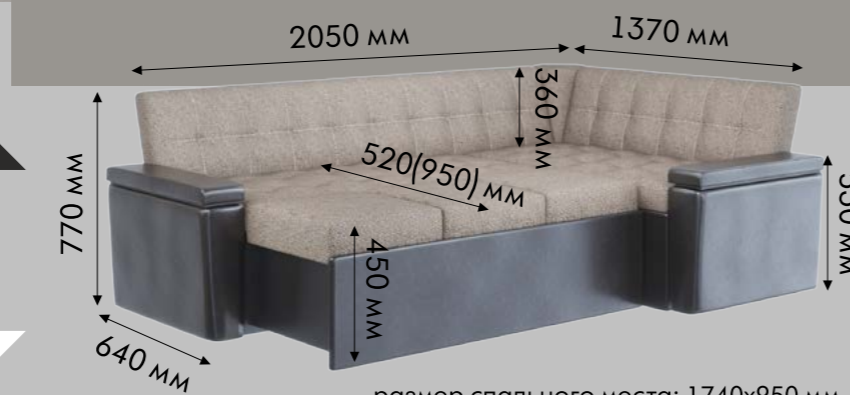

кож.зам: аламо беж./аламо фисташка

подъемный механизм на крышке пуфика и дивана

подъемный механизм на крышке пуфика и дивана

СЕКРЕТ 4

угловой со спальным местом

СЕКРЕТ 4

прямой со спальным местом

ЦЕНА: