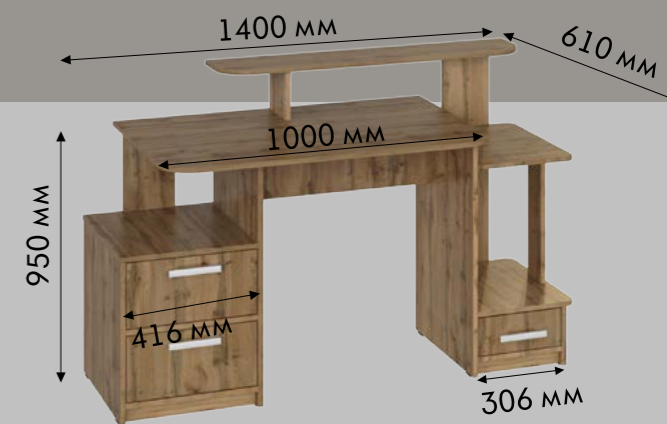

ЦЕНА:

корпус: дуб крафт белый

цветовые решения:

корпус: дуб вотан

ТРОЯН 2

стол с тремя ящиками

ЦЕНА:

корпус: дуб вотан