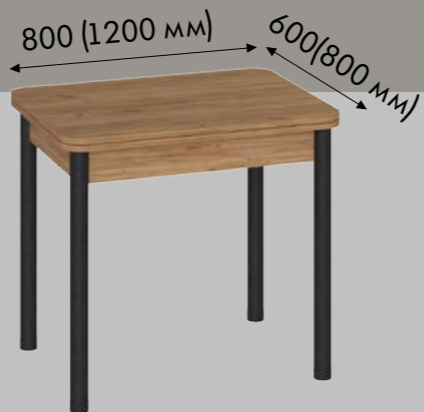

стол поворотной-раскладной

стол раскладной

ЦЕНА:

ЦЕНА:

корпус: дуб винтаж оксид
опора: хром

корпус: дуб сонома

цветовые решения:

цветовые решения: