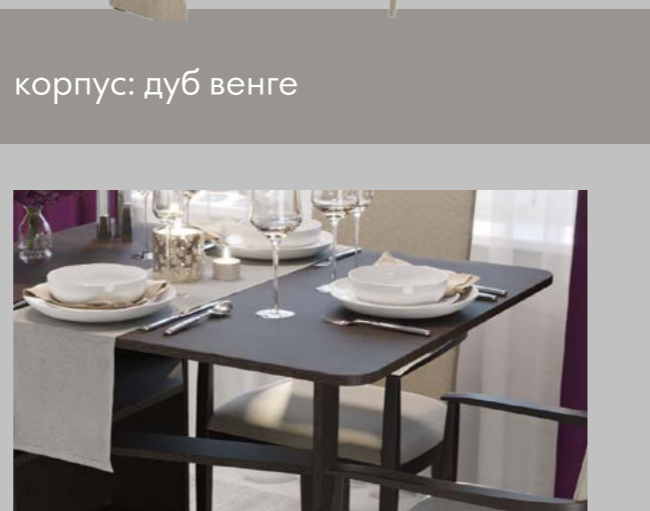

ЦЕНА:

ЦЕНА:

корпус: дуб сонома

корпус: дуб венге

цветовые решения:

цветовые решения:

корпус: дуб венге