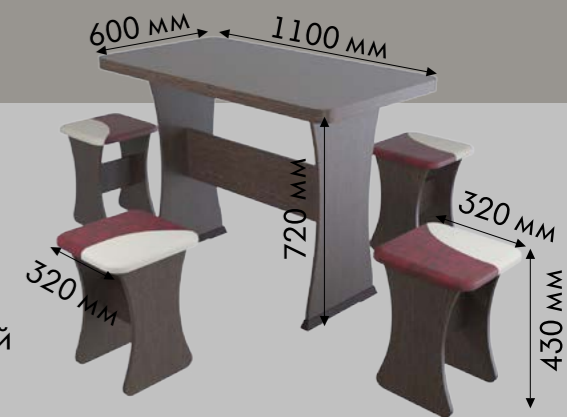

корпус: дуб сонома
кож.зам.: домла темная /
дамла светлая

корпус: дуб крафт белый
кож.зам.: черный /
бежевый

ДАЛЛАС тип 1

стол раздвижной

ОСТИН тип 1

стол раздвижной

корпус: белый поры дерева

ЦЕНА: