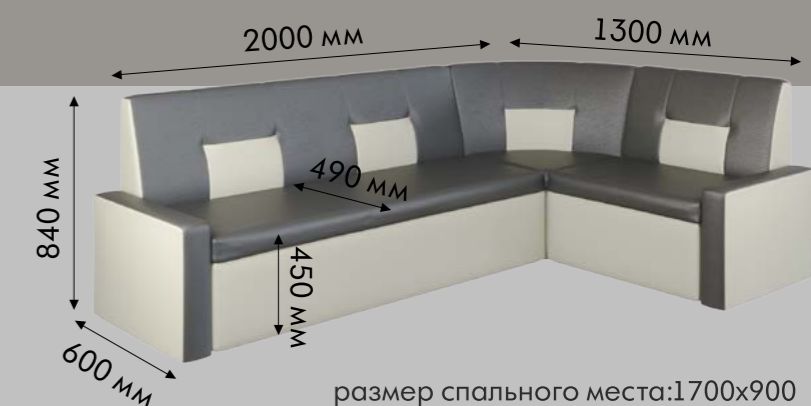

СЕКРЕТ 1

СЕКРЕТ 1

СО СПАЛЬНЫМ МЕСТОМ

ЦЕНА:

ЦЕНА:

кож.зам: бежевый/черный

кож.зам: брауни/латте

цветовые решения:

цветовые решения:

кож.зам: аламо беж./красный

кож.зам: аламо беж./аламо фисташка

кож.зам: бордо/какао

кож.зам: брауни квадрат/бежевый квадрат