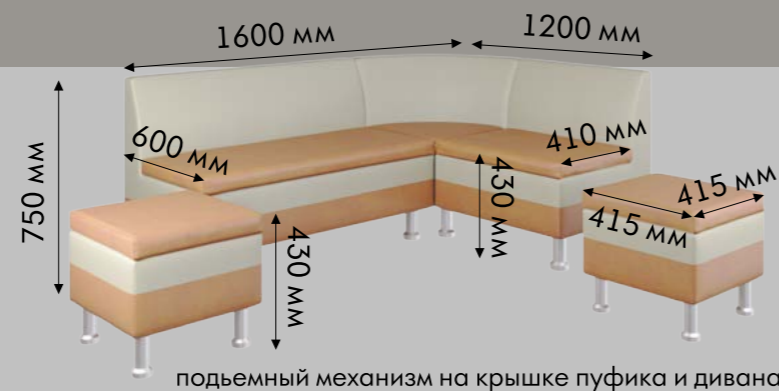

кож.зам: аламо беж./аламо фисташка

подъемный механизм на крышке пуфика и дивана

подъемный механизм на крышке пуфика и дивана

СЕКРЕТ 4

угловой со спальным местом

СЕКРЕТ 4

прямой со спальным местом

ЦЕНА: