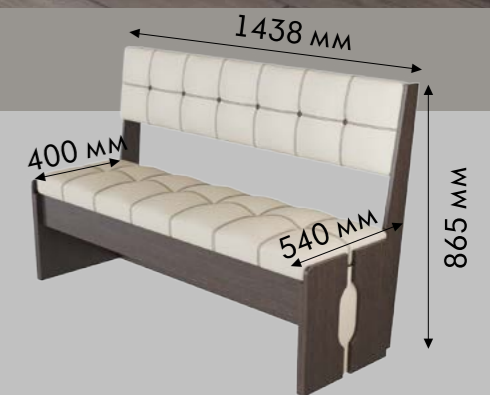

МАДРИД

есть стол раздвижной: 1000(1400)x740x650

МАДРИД

ЦЕНА:

корпус: дуб сонома
кож.зам.: домла темная

цветовые решения:

корпус: дуб крафт белый
кож.зам.: серый

корпус: дуб вотан
кож.зам.: дамла темная

корпус: дуб венге
кож.зам.: домла светлая

ЦЕНА:

корпус: дуб крафт белый
кож.зам.: серый

цветовые решения:

корпус: дуб венге
кож.зам.: домла светлая

корпус: дуб сонома
кож.зам.: домла темная

корпус: дуб вотан
кож.зам.: дамла темная