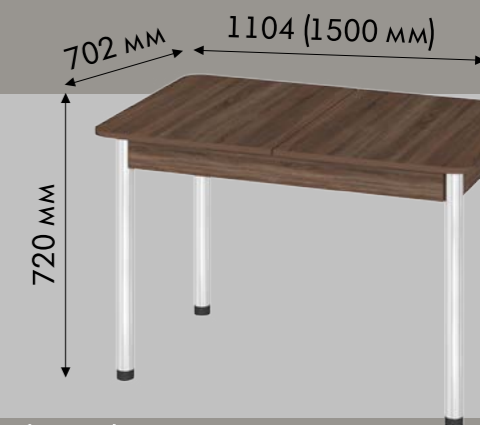

ЦЕНА:

ЦЕНА: