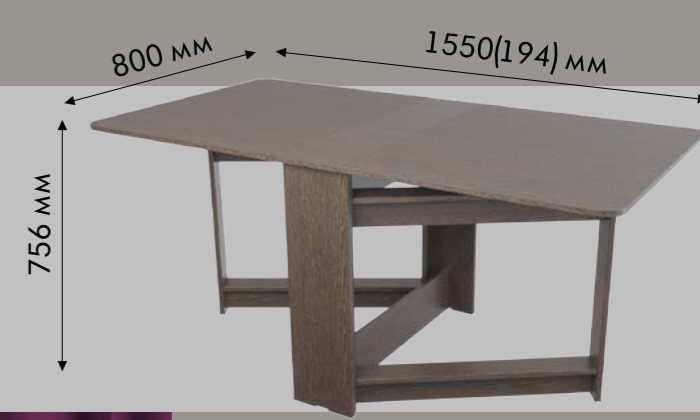

корпус: дуб сонома

ЦЕНА:

ЦЕНА:

корпус: дуб сонома

корпус: дуб венге

цветовые решения:

цветовые решения: