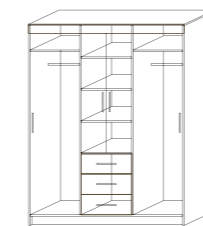

КЕНТ

ПРИХОЖАЯ

КОНФИГУРАЦИЯ:
950x2100x368 мм

Корпус: ЛДСП Венге Цаво
Фасад: ЛДСП Дуб Бефорд
Ручки: С-18 (128 мм)

ФОРТУНА

ШКАФ

КОНФИГУРАЦИЯ:
1700x2200x600 мм

Корпус: ЛДСП Венге
Фасад: ЛДСП Дуб белфорт
Ручки: С-6 (128 мм)

ТРИО-2

ШКАФ-КУПЕ

КОНФИГУРАЦИЯ:
1200 x 2200/2400 x 600/450 мм
1400 x 2200/2400 x 600/450 мм
1600 x 2200/2400 x 600/450 мм

Корпус: ЛДСП Венге
Фасад: ЛДСП Белый дуб / ЛДСП Венге
Ручки: Ramir хром