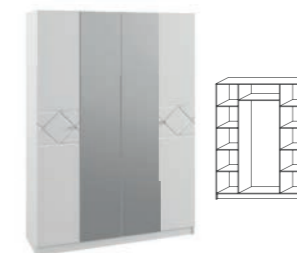

Корпус: ЛДСП Белый
Фасад: МДФ Белый гл.
Ручки: Кнопка, Скоба хром

МОДУЛЬНАЯ СИСТЕМА СЕВИЛЬ

ТВ тумба
2002x480x400

ТВ навесная
2002x950x280

Шкаф 4х створчатый
1600x2200x520

Шкаф 3х створчатый
1200x2200x520

Пенал
400x2200x520