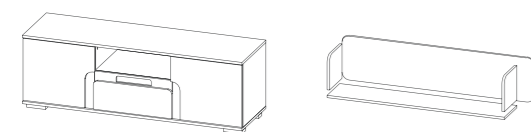

Пенал-витрина 600x2020x420
Шкаф комбинированный 850x2020x500
Малая витрина 800x1420x420

Тумба под ТВ 1400x460x420
Открытая навесная полка 1280x300x240

МАРКО

ГОТОВОЕ РЕШЕНИЕ

КОНФИГУРАЦИЯ: 2500x2000x420 мм
Пенал / Секция под ТВ / Полка навесная /
Пенал малый