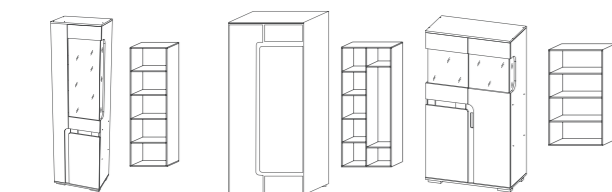

СОРЕНТО

МОДУЛЬНАЯ СИСТЕМА

КОНФИГУРАЦИЯ: 2800 x 2020 x 420 мм
Пенал-витрина / Открытая навесная полка /
Тумба под ТВ / Малая витрина

Корпус: ЛДСП Венге
Фасад: МДФ Белый глянец / ЛДСП Венге
Ручки: Врезная

МОДУЛИ СОРЕНТО

Пенал-витрина 600x2020x420
Шкаф комбинированный 850x2020x500
Малая витрина 800x1420x420