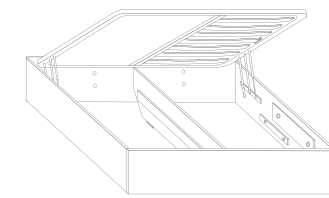

КРОВАТЬ С
ПОДЪЕМНЫМ
МЕХАНИЗМОМ
932/1432/1632x1100x2032