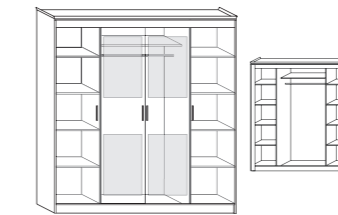

КОНФИГУРАЦИЯ:
 Письменный стол / Пенал /
 Шкаф угловой / Пенал / Кровать /
 Комод / Прикроватная тумба

МОДУЛЬНАЯ СИСТЕМА ХЛОЯ

Шкаф 3х-створчатый
 1600x2200x520 без карн.
 1670x2235x555 с карн.

Шкаф 2х-створчатый
 965x2200x520 без карн.
 1000x2235x555 с карн.