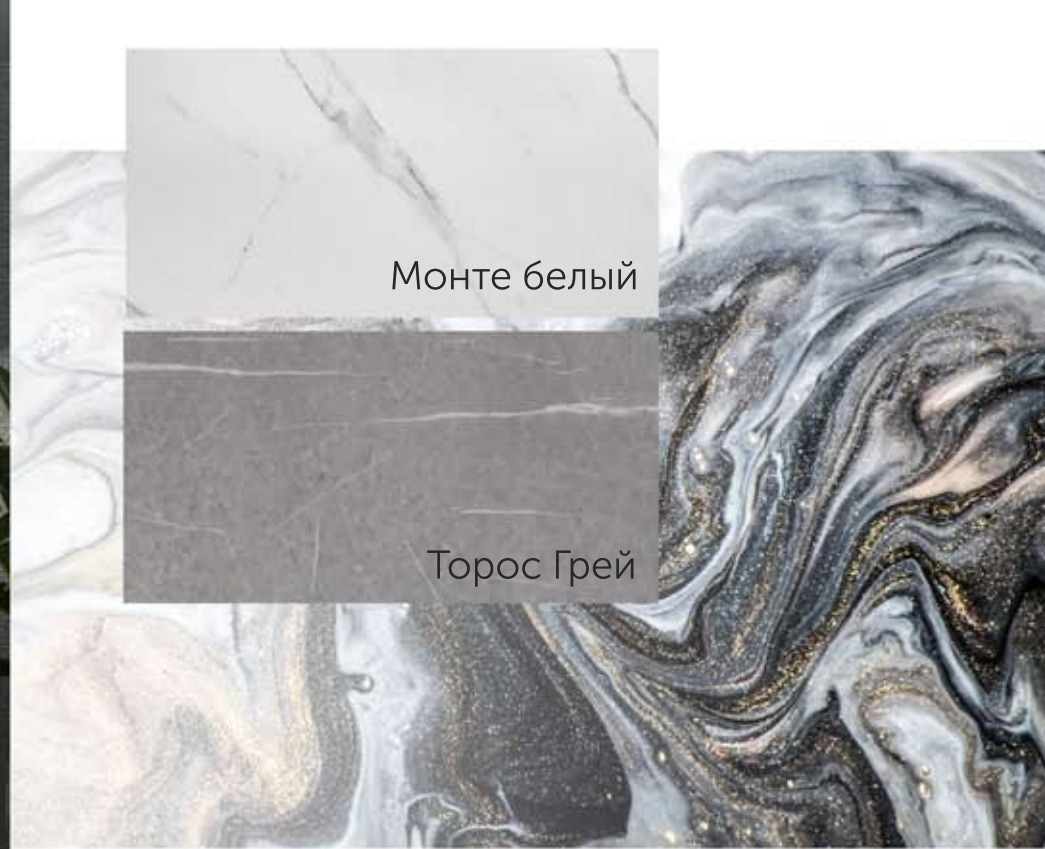

Торос графит

Триванс

Грин грей

Олива софт

Бриз

Монте белый

Торос Грей

Соотношение типов фрезеровок и пленок

Пленка ПВХ	
	Сирень Софт
	Моренго Софт
	Лайт Грей Софт
	Кварц Грей
	Бордо
	Лайт Хаки
	Милк рикамо Софт
	Лиловый рикамо
	Смоки рикамо Софт
	Грин Грей
	Олива Софт
	Фисташка Софт
	Матовая белый Софт

	Альберо браш серебро
	Альберо Ноче
	Альберо Эвкалипт