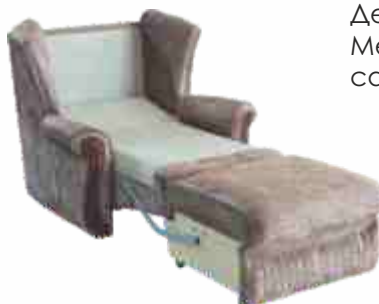

КРЕСЛО КАРДИНАЛ

Габариты: 1070x950x1000 мм
Спальное место: 650x1900 мм
Декоративные накладки: орех
Механизм трансформации: сабля; ящик для белья