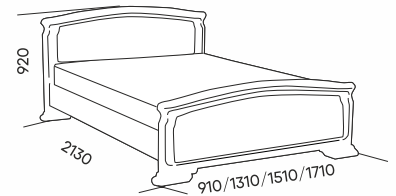

КРЕСЛО НОТА

Габариты: 660x780x840 мм
Подлокотники: массив орех

Фасад -
натуральное дерево
Каркас - ЛДСП

КРИСТИНА

Размер
спального места:
800; 1200;
1400; 1600x2000
Цвет: орех, белый

К шкафам возможна комплектация
дополнительными нижними ящиками

Габаритные размеры шкафа:
2-дверный: 920x600x2220
3-дверный: 1370x600x2220
4-дверный: 1800x600x2220

Комод: 900x450x820
Тумба: 485x355x465
Зеркало: 1050x600

ШКАФ С ЯЩИКАМИ 4-х створчатый

Габаритные размеры шкаф:
2-дверный: 920x600x2220/2475 (с ящиками)
3-дверный: 1370x600x2220/2475 (с ящиками)
4-дверный: 1820x600x2220/2475 (с ящиками)