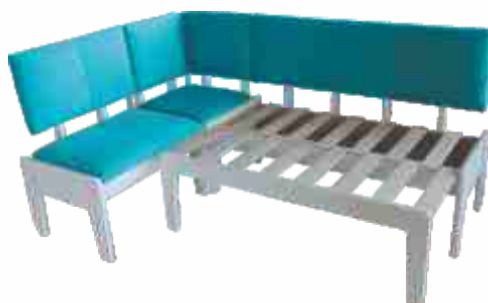

НОВИНКА

ЭСТЕТ

Габариты:
стол Люкс-2:
1320x1920x930 мм
спальное место: 1820x900 мм
табурет: 350x390x450 мм
Цвет каркаса: орех, белый

ЛОТОС

Габариты: 1200x1200x980 мм
стол: Ø 800x760 мм
табурет: 350x390x450 мм
Цвет каркаса: орех, белый