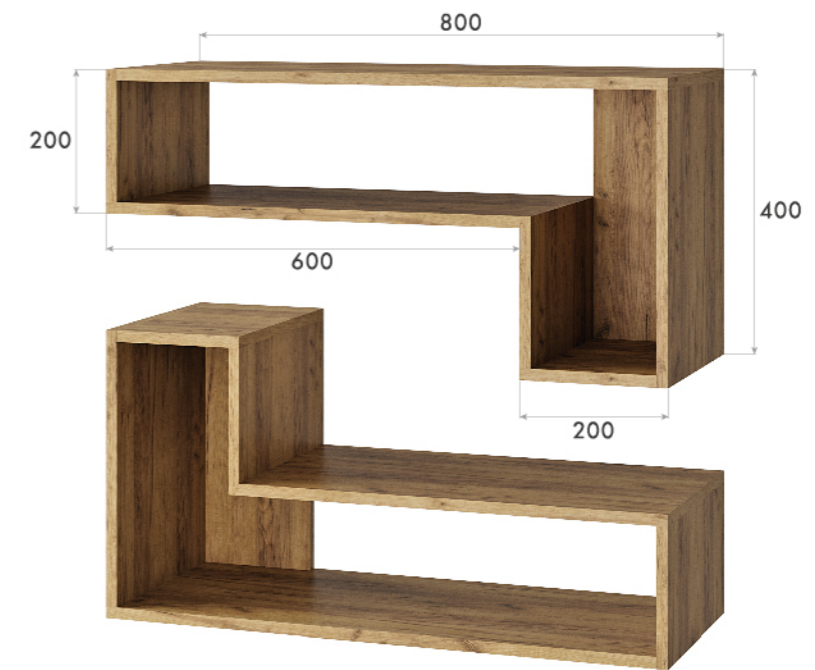

ПОЛКА «НЕКСТ» 240, 320

ШxВxГ(240) – 908x500x240

ШxВxГ(320) – 908x500x320

КРАФТ

Описание:

«Некст» - классическая настенная полка. Универсальна в эксплуатации, гармонично вливается в интерьер любого помещения. Лёгкость и простота исполнения выделяют её перед всей коллекцией малых форм.

SMART 1

ШxВxГ – 800x600x316

КРАФТ

ЯСЕНЬ СВЕТЛЫЙ

Описание:

«Смарт 1» - многофункциональный авторский стеллаж-трансформер, являющийся одним из самых стильных в коллекции малых форм. Отлично вписывается в любой интерьер и позволяет использовать пространство с умом. В стеллаже удачно сочетается дизайнерская мысль и практичность. Гармонично смотрится как в напольном, так и настенном варианте. Предусматривает около 50 различных композиционных вариаций.

SMART 2

ШxВxГ – 350x520x128

КРАФТ

Описание:

«Смарт 2» - универсальный стеллаж-трансформер, который будет прекрасно сочетаться с любым интерьером в гостиных, библиотеках, гардеробных и других помещений дома. Легкость, практичность и безопасность эксплуатации – его основные достоинства. Очень интересный элемент интерьера, прекрасно помогающий в зонировании пространства.