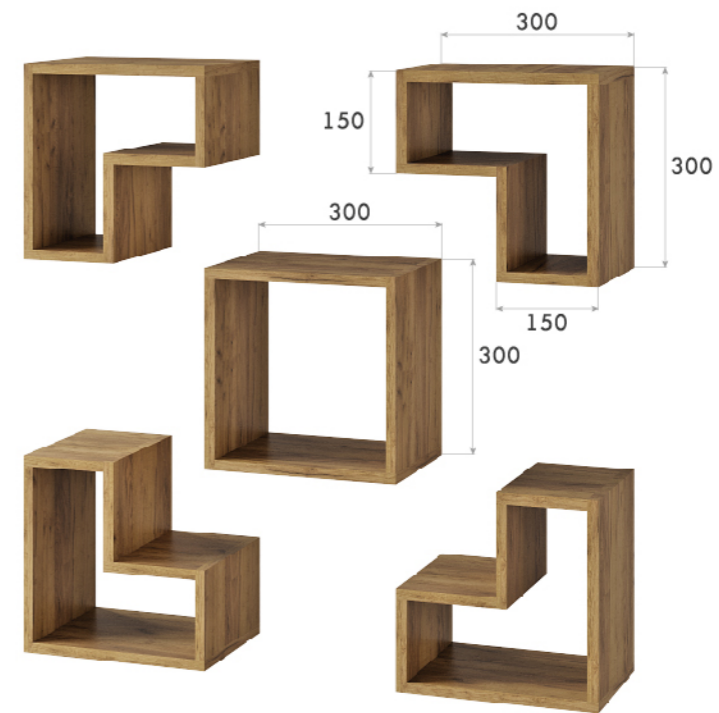

ПОЛКА «СТАЙЛ» УГЛОВАЯ

ШxВxГ – 300x1880x300

КРАФТ

Описание:

«Стайл» - дает возможность сделать любую комнату более современной, стильной, экономит пространство и образует дополнительные места хранения для книг, цветов или элементов декора. С помощью полки можно удачно исправить неправильную геометрию комнаты, сделать ее более удобной и привлекательной.

ПОЛКА «НЕКСТ» 240, 320

ШxВxГ(240) – 908x500x240

ШxВxГ(320) – 908x500x320

КРАФТ

Описание:

«Некст» - классическая настенная полка. Универсальна в эксплуатации, гармонично вливается в интерьер любого помещения. Лёгкость и простота исполнения выделяют её перед всей коллекцией малых форм.

SMART 1

ШxВxГ – 800x600x316

КРАФТ

ЯСЕНЬ СВЕТЛЫЙ

Описание:

«Смарт 1» - многофункциональный авторский стеллаж-трансформер, являющийся одним из самых стильных в коллекции малых форм. Отлично вписывается в любой интерьер и позволяет использовать пространство с умом. В стеллаже удачно сочетается дизайнерская мысль и практичность. Гармонично смотрится как в напольном, так и настенном варианте. Предусматривает около 50 различных композиционных вариаций.

SMART 2

ШxВxГ – 350x520x128

КРАФТ

Описание:

«Смарт 2» - универсальный стеллаж-трансформер, который будет прекрасно сочетаться с любым интерьером в гостиных, библиотеках, гардеробных и других помещений дома. Легкость, практичность и безопасность эксплуатации – его основные достоинства. Очень интересный элемент интерьера, прекрасно помогающий в зонировании пространства.