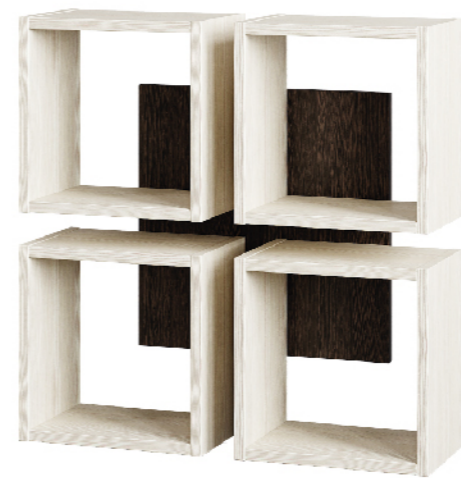

ИОН 3

ШхВхГ – 850х570х300
напольный вариант

ШхВхГ – 850х550х300
настенный вариант

КРАФТ

БЕЛЫЙ

Описание:

«Ион 3» – совершенное дизайнерское решение для модного приставного столика. Напольное размещение позволит иметь под рукой всё самое необходимое: пульт от телевизора, мобильный телефон, книгу или чашку кофе. Фантазиям нет границ, поэтому его так же можно использовать как оригинальную навесную полку! Легкость конструкции, мобильность и возможность самим регулировать высоту размещения помогают вписаться совершенно в любой интерьер, не перегружая пространство.

ИОН 4

ШxВxГ – 754x754x230

ВЕНГЕ

КРАФТ

Описание:

«Ион 4» – дизайнерская навесная полка, сделанная в стиле лофт, станет настоящей изюминкой Вашего интерьера. Рай перфекциониста – большой квадрат, поделённый на девять равных квадратов, которые подойдут как для книг, так и для декоративных домашних растений. Отличный пример того, что каждая вещь должна быть практичной и находиться на своем месте.