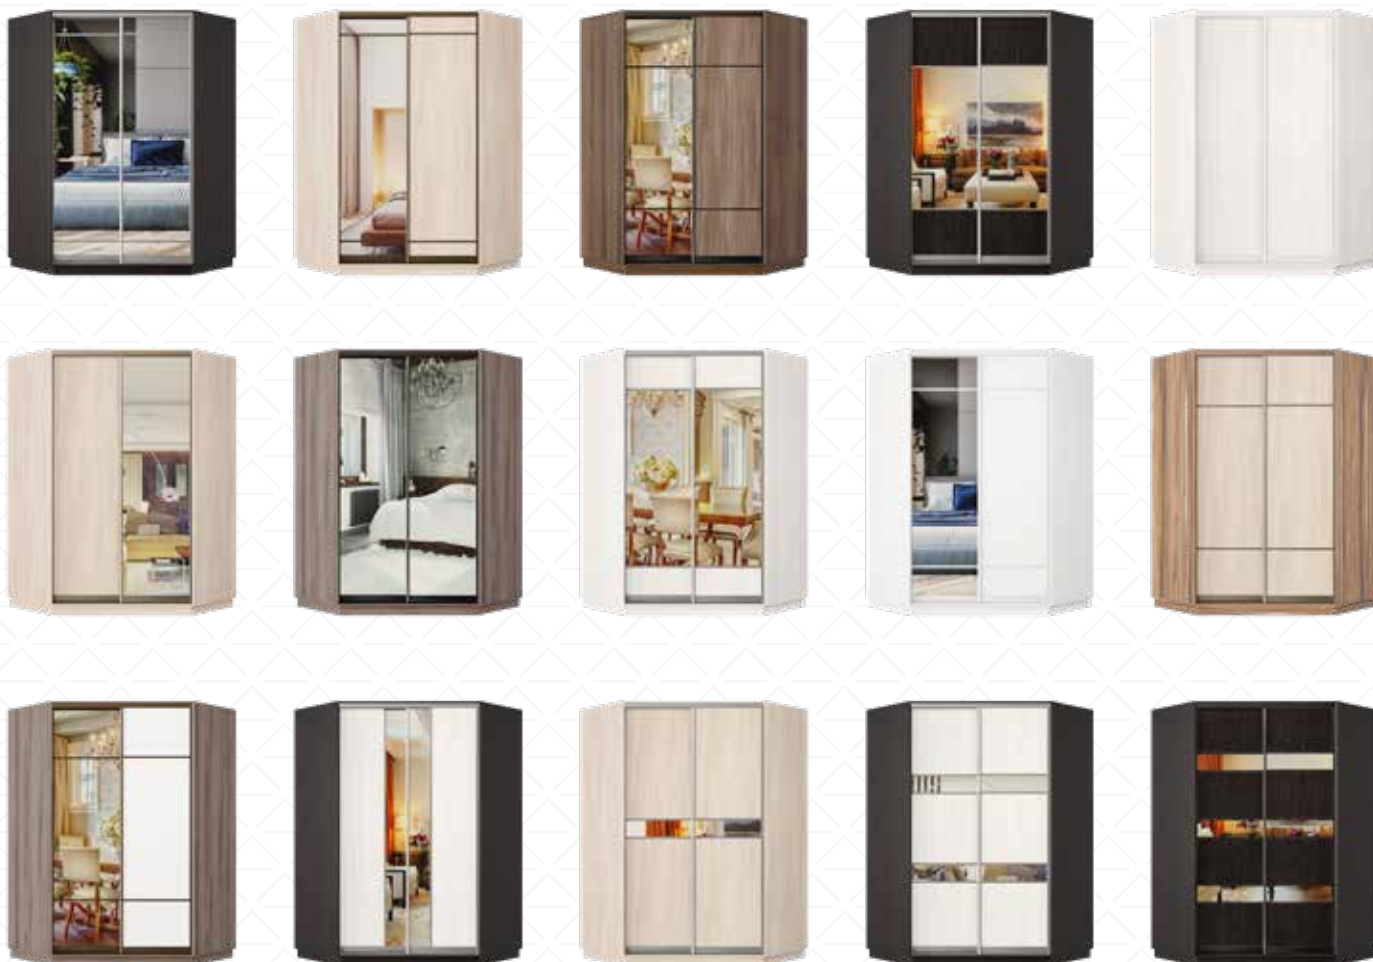

## Комбинации дверей:

Зеркало

ЛДСП

Размер вставки

300

## Ширина 1100