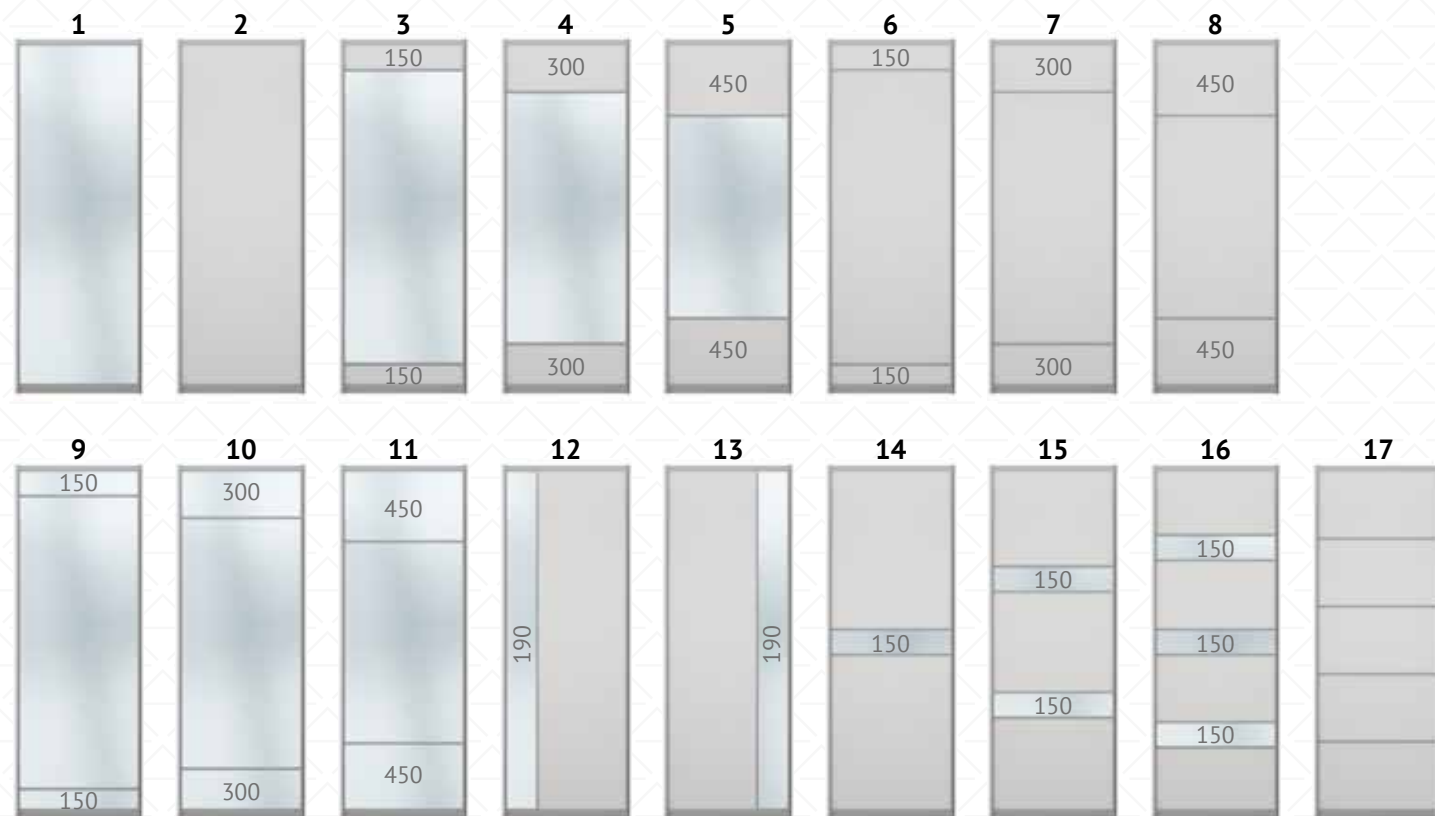

Цвета каркасов и фасадов:

Цвета профиля:

Комбинации дверей:

Зеркало

ЛДСП

Размер вставки

300