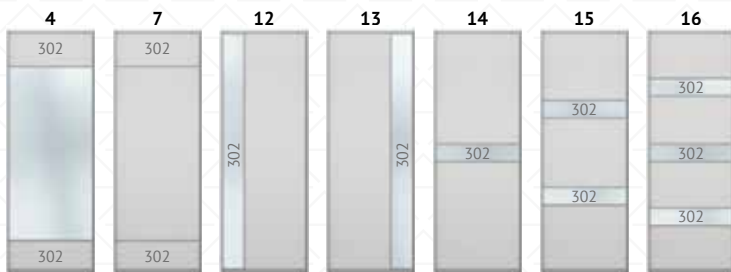

## Зеркала Miracle

MR21 Crystal Bella Евробронза

MR21 Crystal Bella Серебро

MR22 Troya Серебро

MR22 Troya Евробронза

GO 05 CROSS BEIGE

Зеркало

ЛДСП/Экокожа