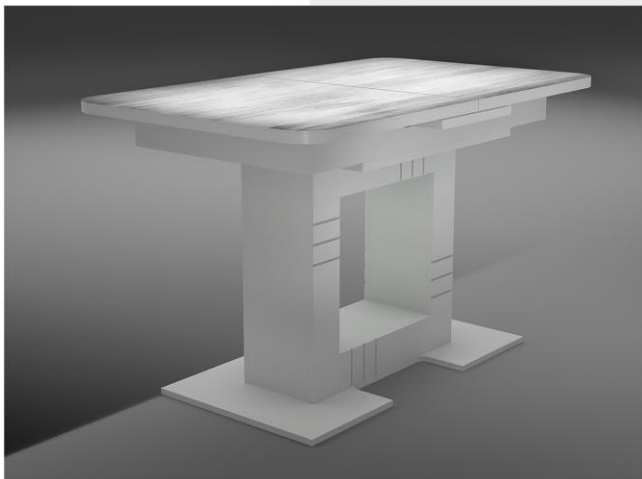

СТОЛ «ШАМБОР»

Размеры (ШхВхГ): 1240(+300)х760х750 мм
Столешница: форма 2
Фотопечать на стекле: Н001
Возможен выбор фотопечати по каталогу
Колонна: ЛМДФ, пленка ПВХ коричневый камень

ИГНИ

ШАМБОР

СТУЛ «ЛОРД»

СТОЛ «ТРИУМФ»

Размеры (ШхВхГ): 1240(+300)х760х750 мм
Столешница: форма 2
Фотопечать на стекле: Н071
Возможен выбор фотопечати по каталогу
Колонна: ЛМДФ, пленка ПВХ белый глянец

ТРИУМФ

СТОЛ «ТРИУМФ»

Размеры (ШхВхГ): 1240(+300)х760х750 мм
Столешница: форма 2
Фотопечать на стекле: Н070
Возможен выбор фотопечати по каталогу
Колонна: ЛМДФ, пленка ПВХ белый глянец