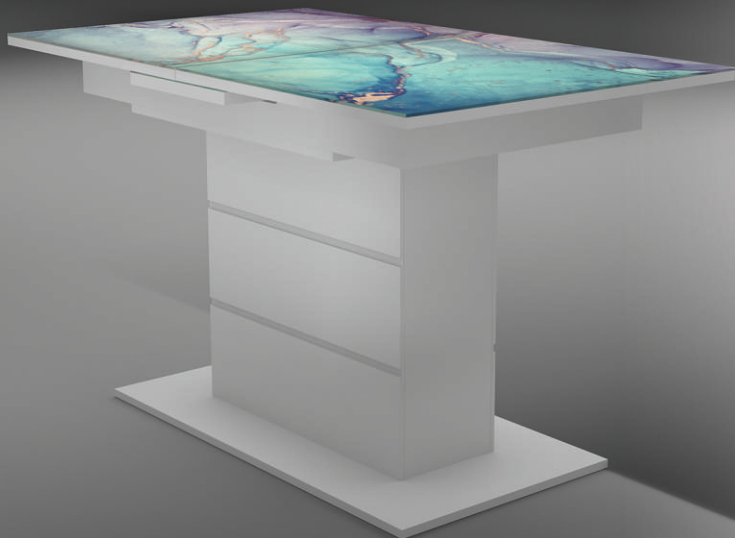

СТОЛ «ШАМБОР»

Размеры (ШxВxГ): 1240(+300)x760x750 мм

Столешница: форма 2

Фотопечать на стекле: Н038

Возможен выбор фотопечати по каталогу

Колонна: ЛМДФ, пленка ПВХ коричневый камень

ШАМБОР

СТУЛ «КОМФОРТ»

Размеры (ШxВxГ): 400x1040x380 мм
Металлокаркас: черный матовый
Искусственная замша: терракот

СТУЛ «ЛОРД»

Размеры (ШxВxГ): 400x1040x380 мм
Металлокаркас: черный матовый
Искусственная замша: бежевый

СТОЛ «ШАМБОР»

Размеры (ШхВхГ): 1240(+300)х760х750 мм
Столешница: форма 1
Фотопечать на стекле: H034
Возможен выбор фотопечати по каталогу
Колонна: ЛМДФ, пленка ПВХ белый глянец

ИГНИ

ШАМБОР

СТУЛ «КОМФОРТ»

Размеры (ШхВхГ): 400х1040х380 мм
Металлокаркас: белый матовый
Искусственная замша: малахит

СТОЛ «ШАМБОР»

Размеры (ШхВхГ): 1240(+300)х760х750 мм
Столешница: форма 1
Фотопечать на стекле: белый
Возможен выбор фотопечати по каталогу
Колонна: ЛМДФ, пленка ПВХ белый глянец

СТОЛ «ШАМБОР»

Размеры (ШхВхГ): 1240(+300)х760х750 мм
 Столешница: форма 1
 Фотопечать на стекле: H036
 Возможен выбор фотопечати по каталогу
 Колонна: ЛМДФ, пленка ПВХ белый глянец