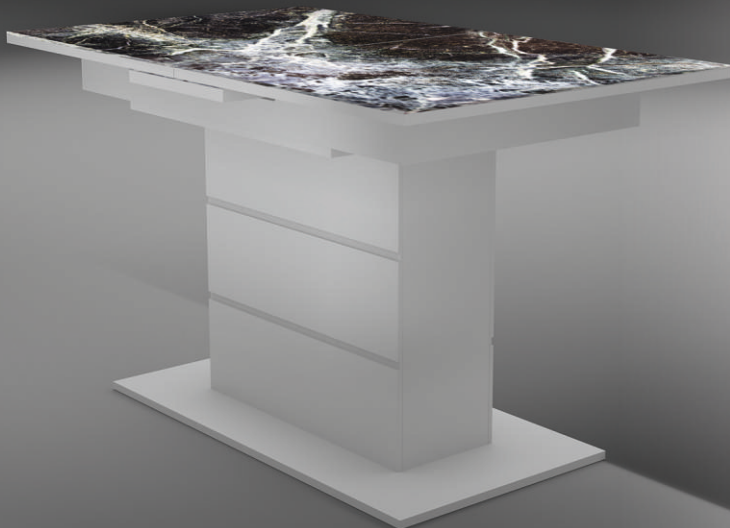

СТОЛ «ШАМБОР»

Размеры (ШхВхГ): 1240(+300)х760х750 мм
Столешница: форма 1
Фотопечать на стекле: белый
Возможен выбор фотопечати по каталогу
Колонна: ЛМДФ, пленка ПВХ белый глянец

СТОЛ «ШАМБОР»

Размеры (ШхВхГ): 1240(+300)х760х750 мм
 Столешница: форма 1
 Фотопечать на стекле: H036
 Возможен выбор фотопечати по каталогу
 Колонна: ЛМДФ, пленка ПВХ белый глянец

ШАМБОР

СТОЛ «ШАМБОР»

Размеры (ШхВхГ): 1240(+300)х760х750 мм
 Столешница: форма 1
 Фотопечать на стекле: H085
 Возможен выбор фотопечати по каталогу
 Колонна: ЛМДФ, пленка ПВХ белый глянец

СТУЛ «МАРСЕЛЬ»

Размеры (ШхВхГ): 380х920х380 мм
 Металлокаркас: белый матовый
 Искусственная кожа: белый 001

СТОЛ «ШАМБОР»

Размеры (ШхВхГ): 1240(+300)х760х750 мм
Столешница: форма 1
Фотопечать на стекле: Н003
Возможен выбор фотопечати по каталогу
Колонна: ЛМДФ, пленка ПВХ белый глянец

ИГНИ

ШАМБОР

СТУЛ «ЛОРД»

Размеры (ШхВхГ): 400х1040х380 мм
Металлокаркас: белый матовый
Искусственная кожа: светло-серый 700