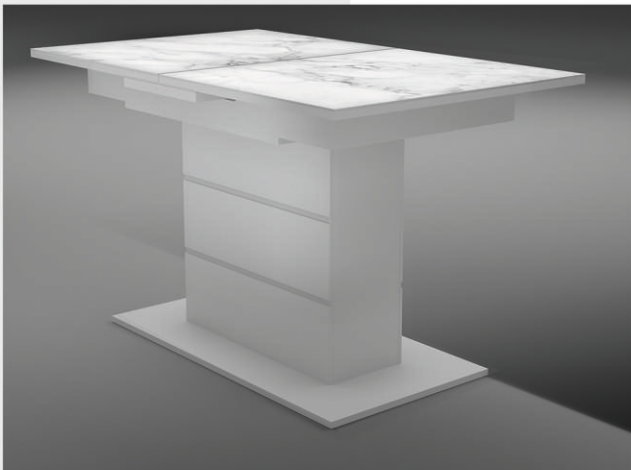

СТОЛ «ШАМБОР»

Размеры (ШхВхГ): 1240(+300)х760х750 мм
Столешница: форма 1
Фотопечать на стекле: белый
Возможен выбор фотопечати по каталогу
Колонна: ЛМДФ, пленка ПВХ белый глянец

СТОЛ «ШАМБОР»

Размеры (ШхВхГ): 1240(+300)х760х750 мм
 Столешница: форма 1
 Фотопечать на стекле: H036
 Возможен выбор фотопечати по каталогу
 Колонна: ЛМДФ, пленка ПВХ белый глянец

ШАМБОР

СТОЛ «ШАМБОР»

Размеры (ШхВхГ): 1240(+300)х760х750 мм
 Столешница: форма 1
 Фотопечать на стекле: H085
 Возможен выбор фотопечати по каталогу
 Колонна: ЛМДФ, пленка ПВХ белый глянец

СТУЛ «МАРСЕЛЬ»

Размеры (ШхВхГ): 380х920х380 мм
 Металлокаркас: белый матовый
 Искусственная кожа: белый 001

СТОЛ «ШАМБОР»

Размеры (ШхВхГ): 1240(+300)х760х750 мм
Столешница: форма 1
Фотопечать на стекле: Н003
Возможен выбор фотопечати по каталогу
Колонна: ЛМДФ, пленка ПВХ белый глянец

ИГНИ

ШАМБОР

СТУЛ «ЛОРД»

Размеры (ШхВхГ): 400х1040х380 мм
Металлокаркас: белый матовый
Искусственная кожа: светло-серый 700

СТОЛ «ШАМБОР»

Размеры (ШхВхГ): 1240(+300)х760х750 мм
Столешница: форма 1
Фотопечать на стекле: Н071
Возможен выбор фотопечати по каталогу
Колонна: ЛМДФ, пленка ПВХ белый глянец

СТОЛ «ШАМБОР»

Размеры (ШхВхГ): 1240(+300)х760х750 мм
Столешница: форма 2
Фотопечать на стекле: H005
Возможен выбор фотопечати по каталогу
Колонна: ЛМДФ, пленка ПВХ серый камень (светлый)