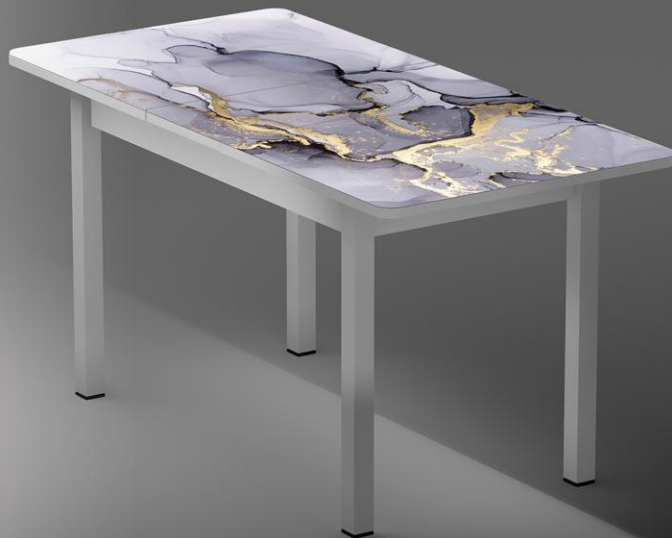

СТОЛ С ФОТОПЕЧАТЬЮ

Размеры (ШxВxГ): 1240(+300)x775x750 мм
Столешница: форма 2
Фотопечать на стекле: Н036
Царговый пояс + прямые опоры 50 мм, квадрат, белый матовый
Возможен выбор фотопечати и подстолья по каталогу

ФОТОПЕЧАТЬ