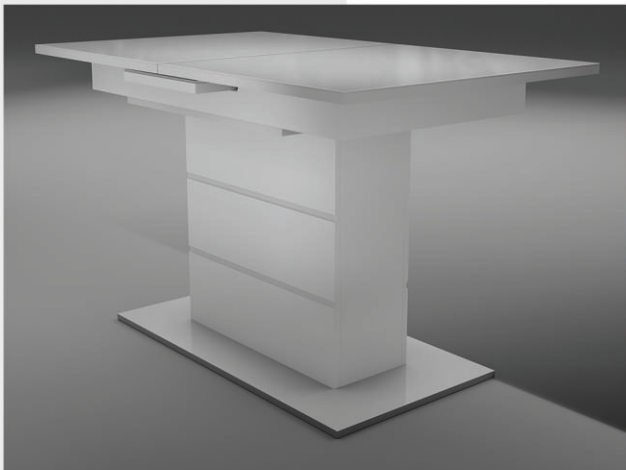

Размеры (ШxВxГ): 400x1040x380 мм
Металлокаркас: черный матовый
Искусственная замша: терракот

СТУЛ «ЛОРД»

Размеры (ШxВxГ): 400x1040x380 мм
Металлокаркас: черный матовый
Искусственная замша: бежевый

СТОЛ «ШАМБОР»

Размеры (ШхВхГ): 1240(+300)х760х750 мм
Столешница: форма 1
Фотопечать на стекле: H034
Возможен выбор фотопечати по каталогу
Колонна: ЛМДФ, пленка ПВХ белый глянец

ИГНИ

ШАМБОР

СТУЛ «КОМФОРТ»

Размеры (ШхВхГ): 400х1040х380 мм
Металлокаркас: белый матовый
Искусственная замша: малахит

СТОЛ «ШАМБОР»

Размеры (ШхВхГ): 1240(+300)х760х750 мм
Столешница: форма 1
Фотопечать на стекле: белый
Возможен выбор фотопечати по каталогу
Колонна: ЛМДФ, пленка ПВХ белый глянец

СТОЛ «ШАМБОР»

Размеры (ШхВхГ): 1240(+300)х760х750 мм
 Столешница: форма 1
 Фотопечать на стекле: H036
 Возможен выбор фотопечати по каталогу
 Колонна: ЛМДФ, пленка ПВХ белый глянец

ШАМБОР

СТОЛ «ШАМБОР»

Размеры (ШхВхГ): 1240(+300)х760х750 мм
 Столешница: форма 1
 Фотопечать на стекле: H085
 Возможен выбор фотопечати по каталогу
 Колонна: ЛМДФ, пленка ПВХ белый глянец

СТУЛ «МАРСЕЛЬ»

Размеры (ШхВхГ): 380х920х380 мм
 Металлокаркас: белый матовый
 Искусственная кожа: белый 001