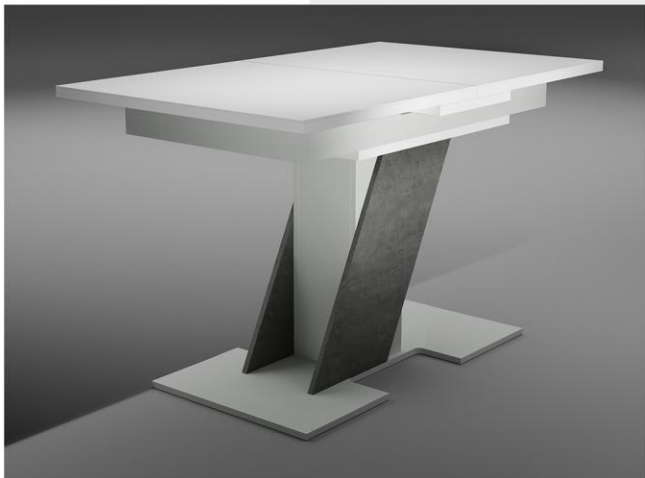

СТОЛ «ОЛИМП»