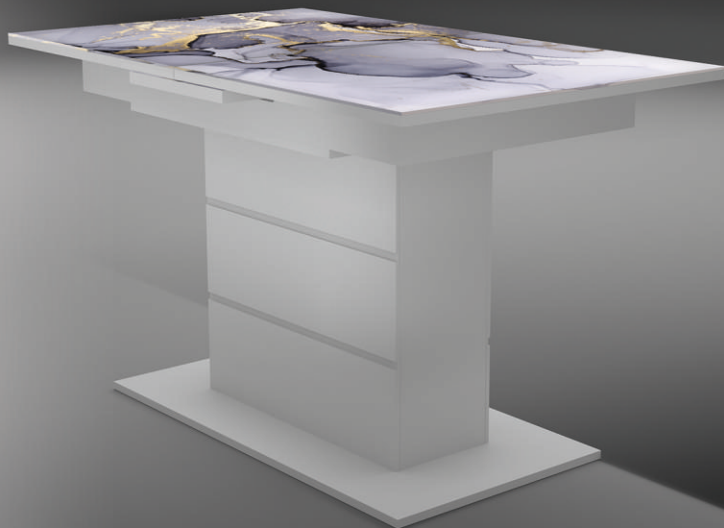

СТОЛ «ШАМБОР»

Размеры (ШхВхГ): 1240(+300)х760х750 мм
Столешница: форма 1
Фотопечать на стекле: белый
Возможен выбор фотопечати по каталогу
Колонна: ЛМДФ, пленка ПВХ белый глянец

СТОЛ «ШАМБОР»

Размеры (ШхВхГ): 1240(+300)х760х750 мм
 Столешница: форма 1
 Фотопечать на стекле: H036
 Возможен выбор фотопечати по каталогу
 Колонна: ЛМДФ, пленка ПВХ белый глянец

ШАМБОР

СТОЛ «ШАМБОР»

Размеры (ШхВхГ): 1240(+300)х760х750 мм
 Столешница: форма 1
 Фотопечать на стекле: H085
 Возможен выбор фотопечати по каталогу
 Колонна: ЛМДФ, пленка ПВХ белый глянец

СТУЛ «МАРСЕЛЬ»

Размеры (ШхВхГ): 380х920х380 мм
 Металлокаркас: белый матовый
 Искусственная кожа: белый 001

СТОЛ «ШАМБОР»

Размеры (ШхВхГ): 1240(+300)х760х750 мм
Столешница: форма 1
Фотопечать на стекле: Н003
Возможен выбор фотопечати по каталогу
Колонна: ЛМДФ, пленка ПВХ белый глянец

ИГНИ

ШАМБОР

СТУЛ «ЛОРД»

Размеры (ШхВхГ): 400х1040х380 мм
Металлокаркас: белый матовый
Искусственная кожа: светло-серый 700