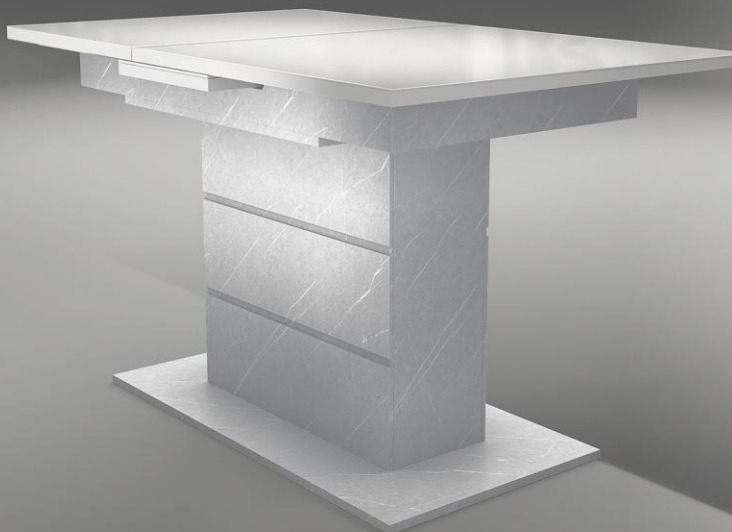

СТОЛ «ШАМБОР»

Размеры (ШхВхГ): 1240(+300)х760х750 мм
Столешница: форма 1
Фотопечать на стекле: белый
Возможен выбор фотопечати по каталогу
Колонна: ЛМДФ, пленка ПВХ серый мрамор

ИГНИ

ШАМБОР