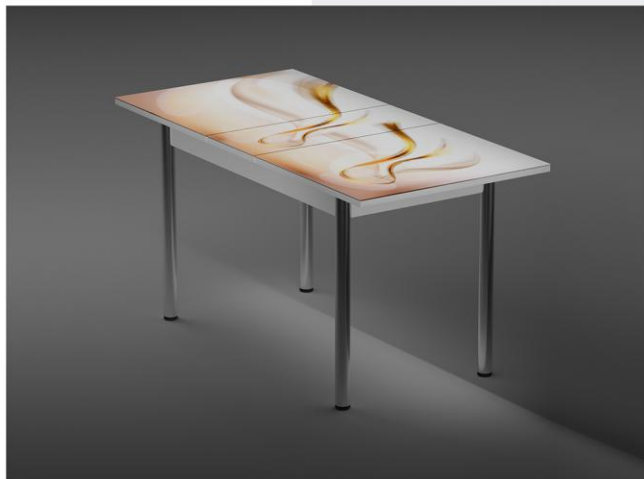

СТОЛ С ФОТОПЕЧАТЬЮ

Размеры (ШхВхГ): 1240(+300)х775х750 мм
Столешница: форма 1
Фотопечать на стекле: 123
Царговый пояс + прямые опоры 50 мм, хром
Возможен выбор фотопечати и подстоля по каталогу