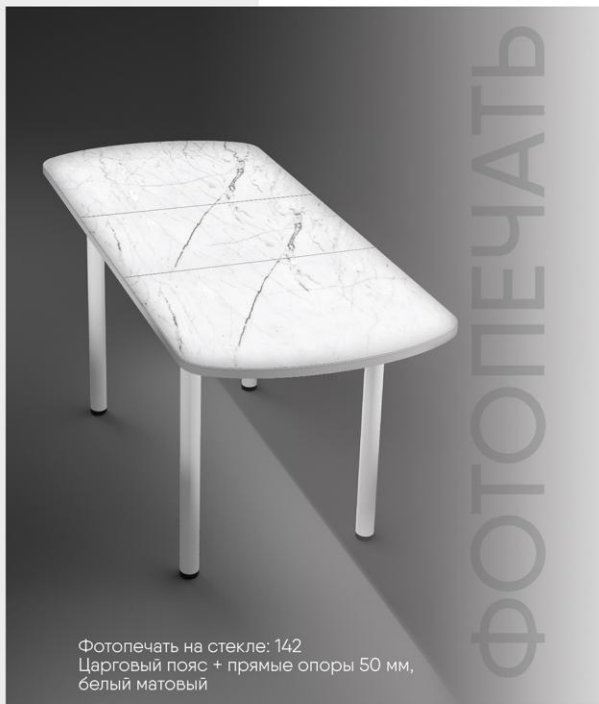

Фотопечать на стекле: 142
Царговый пояс + прямые опоры 50 мм,
белый матовый