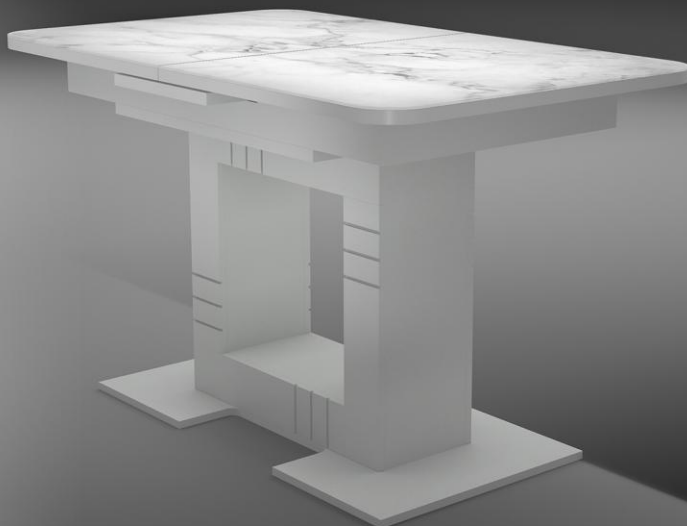

СТОЛ «ШАМБОР»

Размеры (ШхВхГ): 1240(+300)х760х750 мм
Столешница: форма 2
Фотопечать на стекле: Н001
Возможен выбор фотопечати по каталогу
Колонна: ЛМДФ, пленка ПВХ коричневый камень

ИГНИ

ШАМБОР

СТУЛ «ЛОРД»

СТОЛ «ТРИУМФ»

Размеры (ШхВхГ): 1240(+300)х760х750 мм
Столешница: форма 2
Фотопечать на стекле: Н071
Возможен выбор фотопечати по каталогу
Колонна: ЛМДФ, пленка ПВХ белый глянец

ТРИУМФ

СТОЛ «ТРИУМФ»

Размеры (ШхВхГ): 1240(+300)х760х750 мм
Столешница: форма 2
Фотопечать на стекле: Н070
Возможен выбор фотопечати по каталогу
Колонна: ЛМДФ, пленка ПВХ белый глянец