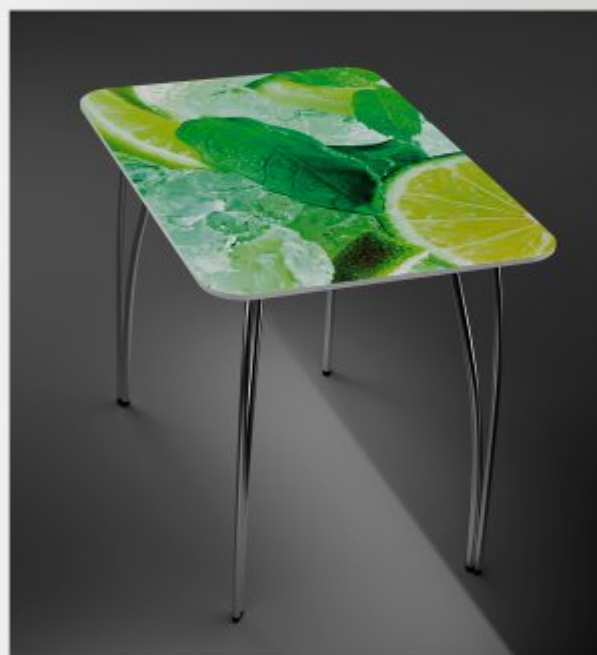

Цвет: фотопечать Н020
Размер столешницы: 1000x700 мм
Материал столешницы:
ЛМДФ 16 мм+пленка ПВХ+фотопечать
Хромированные опоры фигурные