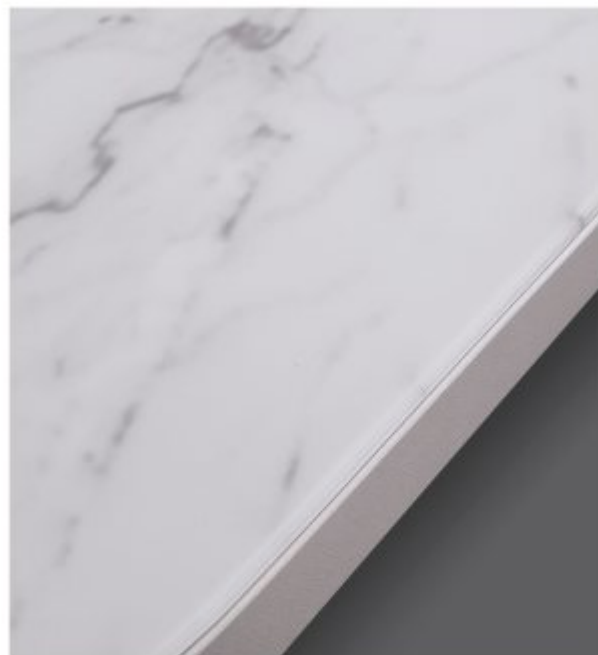

ЛДСП 22 мм+стекло сатинат 4 мм+фотопечать

Царговый пояс, хромированные опоры прямые

Цвет: фотопечать H009
Размер столешницы: 1100x700 мм
Материал столешницы:
ЛДСП 22 мм+стекло 4 мм+фотопечать
Хромированный металлокаркас Трилогия