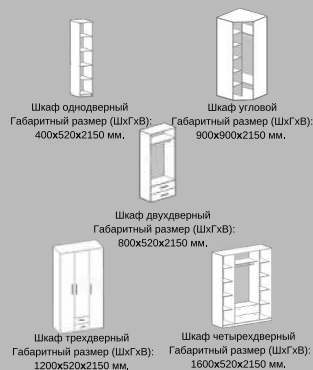

ШКАФ «ЛАДОГА»

Материал ЛДСП/МДФ