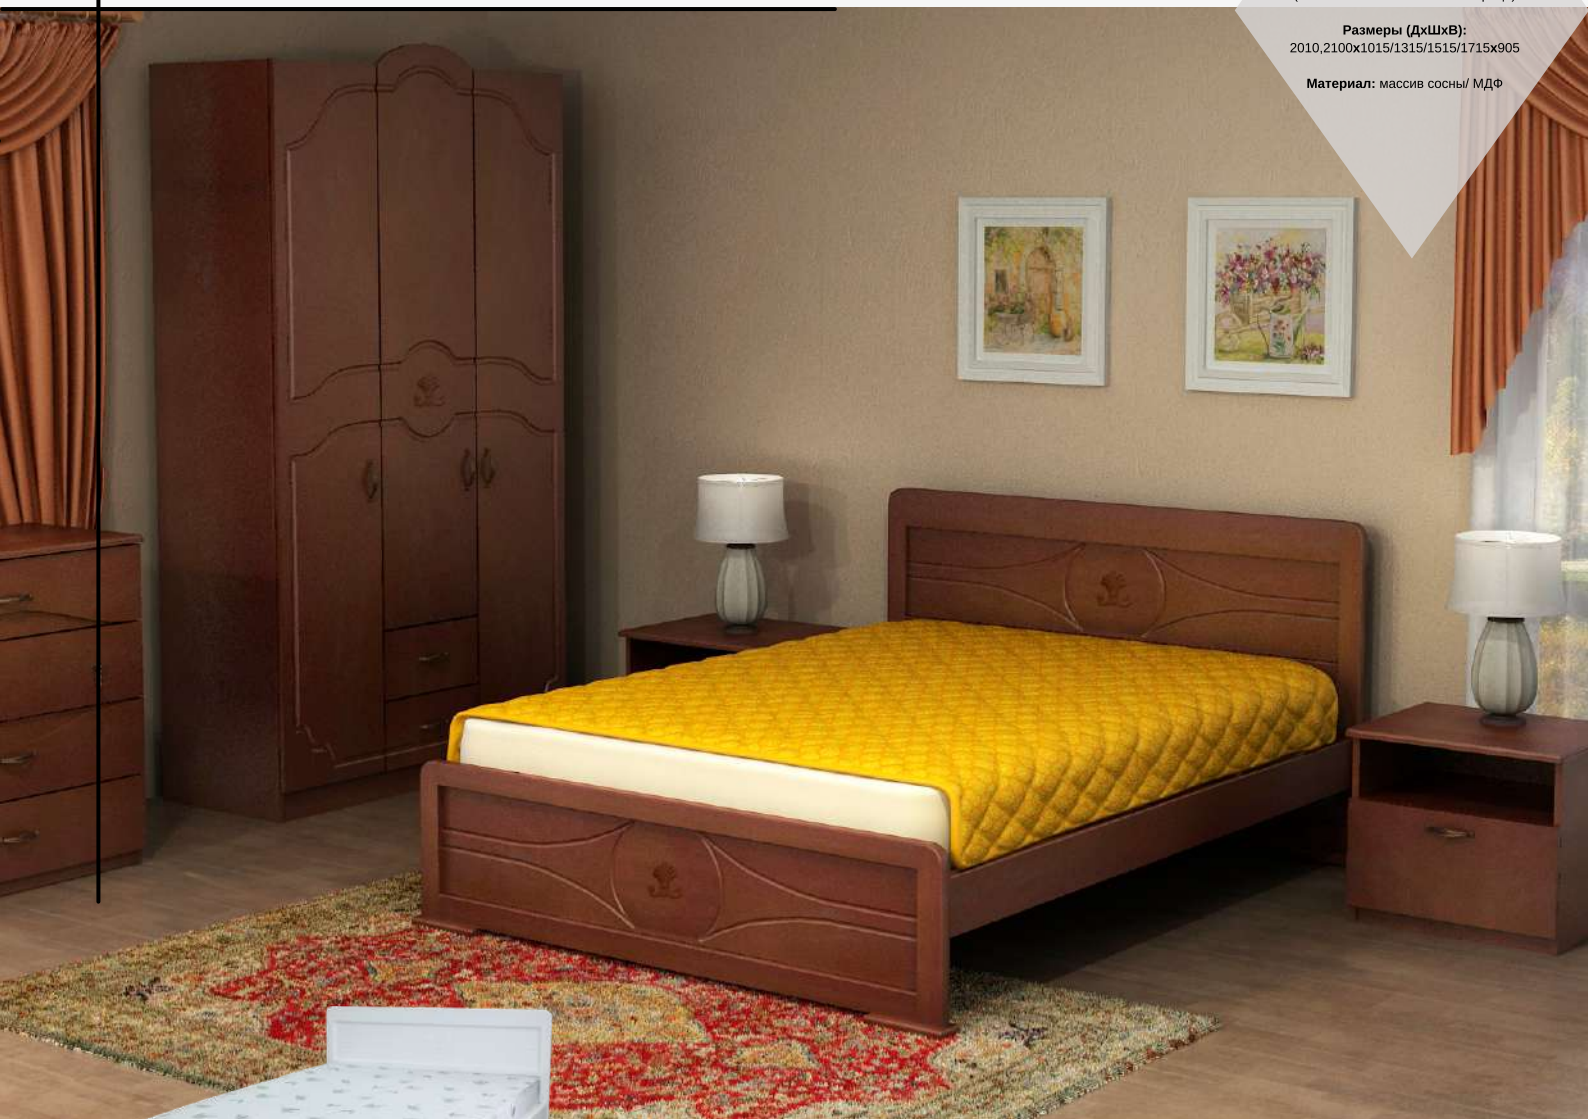

КРОВАТЬ «АНАБЕЛЬ-33»

Спальное место:
1910, 2000x900/1200/1400/1600

Высота спального места: 500-540мм
(в зависимости от высоты матраца)

Размеры (ДxШxВ):
2010, 2100x1015/1315/1515/1715x905

Материал: массив сосны/ МДФ