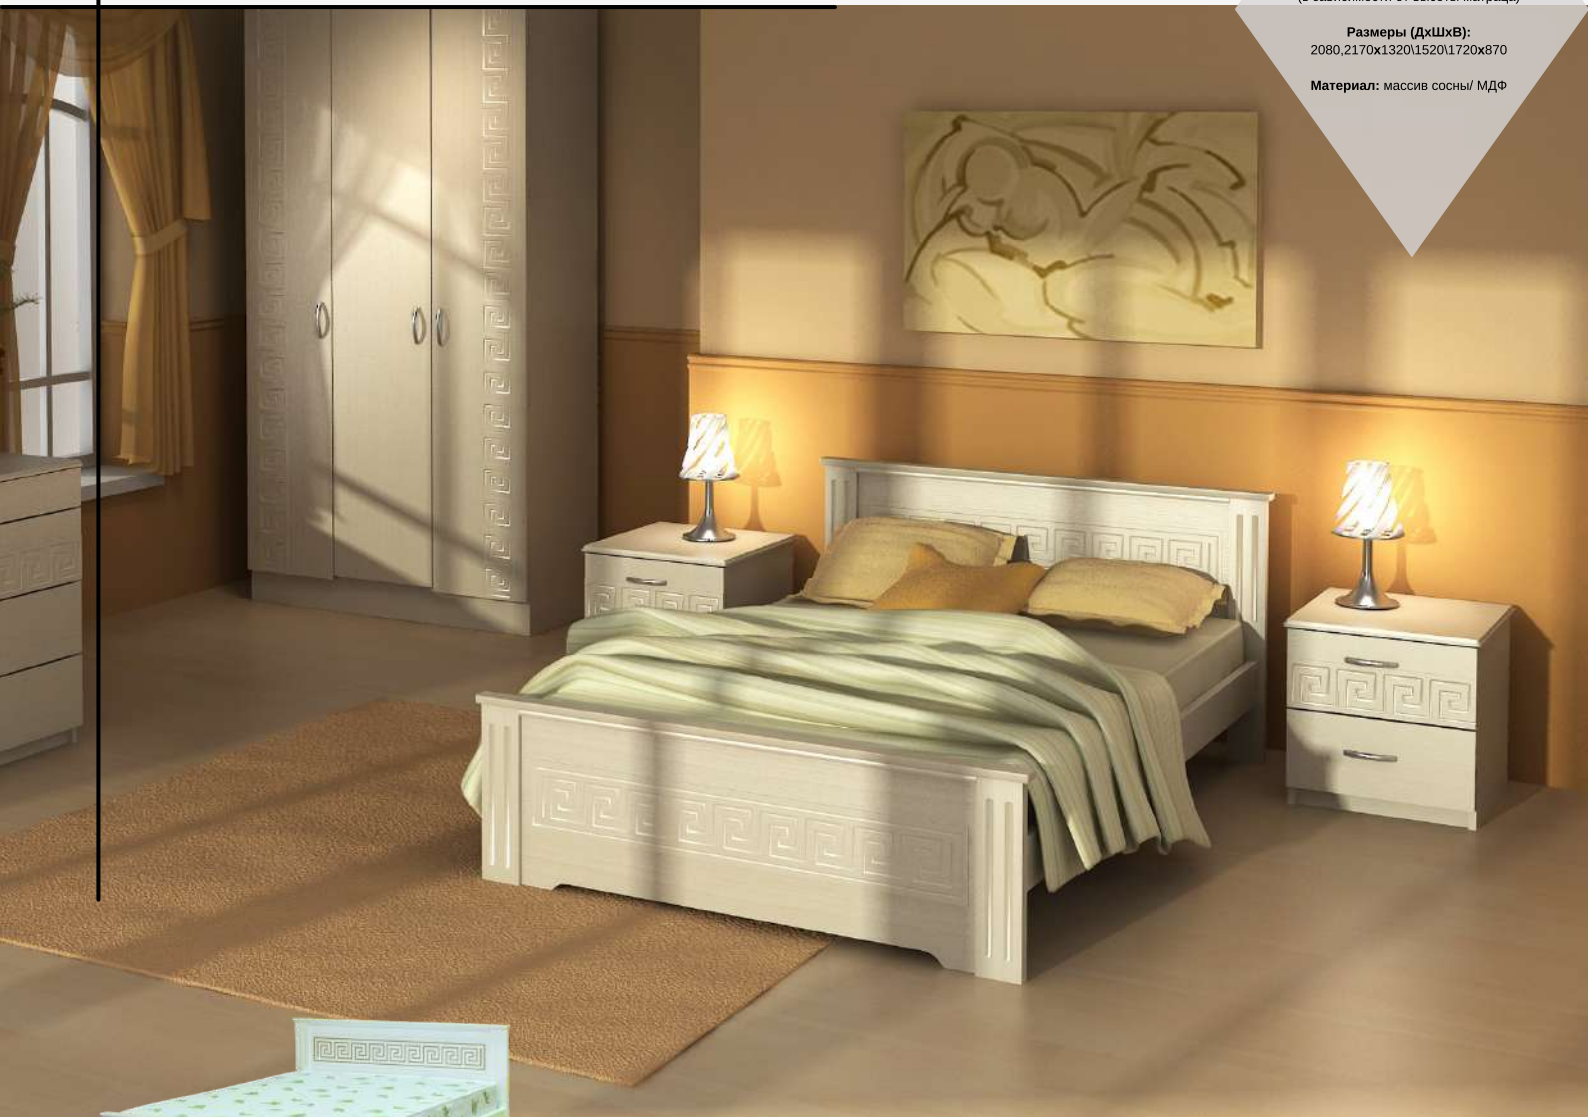

КРОВАТЬ «АНАБЕЛЬ-16»

Спальное место:
1910, 2000x1200/1400/1600

Высота спального места: 500-540мм
(в зависимости от высоты матраца)

Размеры (ДхШхВ):
2080, 2170x1320/1520/1720x870

Материал: массив сосны/ МДФ