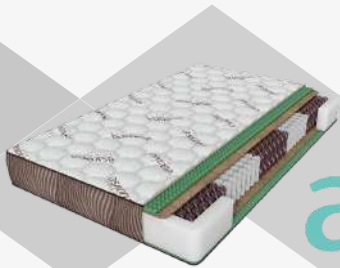

Матрасы

МатрасTerapia NEW CARDIO

- бельгийский трикотаж, стеганный на высокоэластичной пене
- анатомическая пена Orto Foam с «массажным эффектом»
- кокосовая плита
- 5-ти зональный блок независимых пружин «Песочные часы Extra»
- усиление по периметру матраса