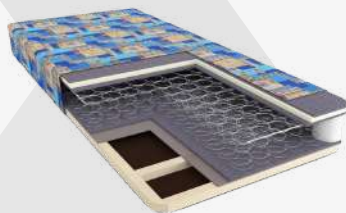

матрас Односторонний

- чехол из поликоттона
- ватина
- технохолст
- ватина
- пружинный блок "Баннель"
- ватина
- деревянное основание