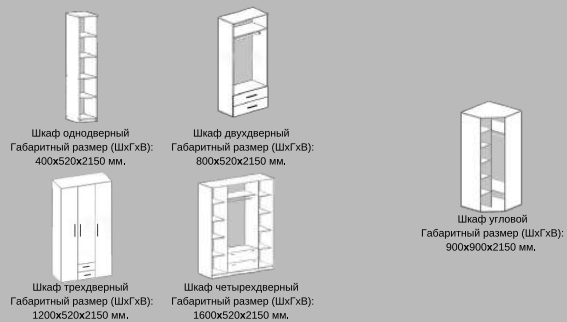

ШКАФ «ВОЛНА»

Цветное
исполнение