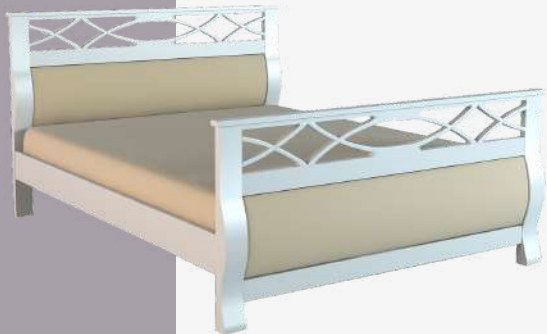

КРОВАТЬ «АНАБЕЛЬ-12»

Спальное место:
1910,2000x1200/1400/1600

Высота спального места: 500-540мм
(в зависимости от высоты матраса)

Размеры (ДхШхВ):
2035,2125x1320/1520/1720x1030

Материал: массив сосны/ МДФ/экокожа