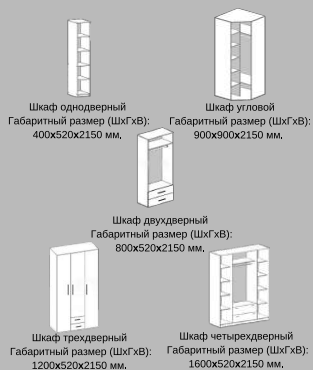

ШКАФ «БЕРГ»

Цветное
исполнение